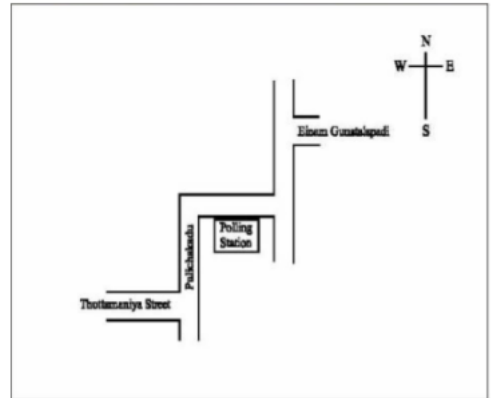

Key MAP View