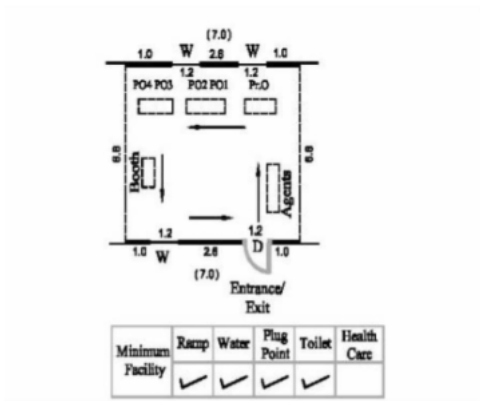

Google Map View

Polling Station Building Front View

Polling Station Front View

Cad View

Key MAP View

1 பெயர் : குமரேசன் தாயின் பெயர்: அஞ்சலி தேவி வீட்டு எண் : 0 வயது : 21 பாலினம் : ஆண் Photo is available	YDW2086296	2 பெயர் : சரஸ்வதி - கணவர் பெயர்: ராமலிங்கம் - வீட்டு எண் : 1 வயது : 88 பாலினம் : பெண் Photo is available	CHB4934543	3 பெயர் : குட்டிகவாமி - தந்தையின் பெயர்: ராமலிங்கம் - வீட்டு எண் : 1 வயது : 65 பாலினம் : ஆண் Photo is available	CHB3208402
# 4 பெயர் : நிர்மலா கணேசன் கணவர் பெயர்: கணேசன் - வீட்டு எண் : 1-1 வயது : 61 பாலினம் : பெண் Photo is available	YDW0444372	5 பெயர் : சாயிநந்தினி - தந்தையின் பெயர்: கணேசன் -- வீட்டு எண் : 1-1 வயது : 35 பாலினம் : பெண் Photo is available	YDW0159228	6 பெயர் : சமதி - கணவர் பெயர்: சந்துரு - வீட்டு எண் : 1-4 வயது : 67 பாலினம் : பெண் Photo is available	YDW0444349
# 7 பெயர் : கணேஷ் சந்துரு தந்தையின் பெயர்: சந்துரு வீட்டு எண் : 1-4 வயது : 47 பாலினம் : ஆண் Photo is available	YDW0233965	8 பெயர் : பத்மாவதி - கணவர் பெயர்: கணேஷ் - வீட்டு எண் : 1-4 வயது : 39 பாலினம் : பெண் Photo is available	YDW0233932	9 பெயர் : அகல்யா - தந்தையின் பெயர்: நடராஜன் - வீட்டு எண் : 1A வயது : 30 பாலினம் : பெண் Photo is available	YDW0745356
10 பெயர் : குமார் - தந்தையின் பெயர்: கோவிந்தசாமி - வீட்டு எண் : 2 வயது : 44 பாலினம் : ஆண் Photo is available	YDW0443556	11 பெயர் : மகாலிங்கம் - தந்தையின் பெயர்: கோவிந்தசாமி - வீட்டு எண் : 2-2 வயது : 52 பாலினம் : ஆண் Photo is available	YDW0159509	12 பெயர் : மகேஸ்வரி - கணவர் பெயர்: மகாலிங்கம் - வீட்டு எண் : 2-2 வயது : 47 பாலினம் : பெண் Photo is available	YDW0159517
13 பெயர் : லெட்சுமிகாந்தன் - தந்தையின் பெயர்: நாராயணசாமி - வீட்டு எண் : 3 வயது : 65 பாலினம் : ஆண் Photo is available	YDW1465046	14 பெயர் : அஞ்சலாதேவி கணவர் பெயர்: தக்ஷிணாமூர்த்தி வீட்டு எண் : 3 வயது : 40 பாலினம் : பெண் Photo is available	YDW1960277	15 பெயர் : மணி மேகலை கணவர் பெயர்: பிரதீப் வீட்டு எண் : 3 வயது : 36 பாலினம் : பெண் Photo is available	YDW1960087
16 பெயர் : பூந்ஹரி பிரசாத்.செ தந்தையின் பெயர்: செந்தில்நாதன்.து வீட்டு எண் : 3 வயது : 24 பாலினம் : ஆண் Photo is available	YDW1826072	17 பெயர் : செ சித்தார்த் தந்தையின் பெயர்: செந்தில்நாதன் வீட்டு எண் : 3 வயது : 21 பாலினம் : ஆண் Photo is available	YDW2139087	18 பெயர் : செந்தில்நாதன் - தந்தையின் பெயர்: துரைராஜி - வீட்டு எண் : 3-1 வயது : 61 பாலினம் : ஆண் Photo is available	CHB4934550
19 பெயர் : பாலு - தந்தையின் பெயர்: நல்லுதேவர் - வீட்டு எண் : 3-2 வயது : 41 பாலினம் : ஆண் Photo is available	YDW0159533	20 பெயர் : லெட்சுமி - தந்தையின் பெயர்: நல்லுதேவர் - வீட்டு எண் : 3-2 வயது : 38 பாலினம் : பெண் Photo is available	YDW0159541	21 பெயர் : செண்பகம் - தந்தையின் பெயர்: நல்லுதேவர் - வீட்டு எண் : 3-2 வயது : 35 பாலினம் : பெண் Photo is available	YDW0159525
22 பெயர் : மங்கையர்கரசி - கணவர் பெயர்: லெட்சுமிகாந்தன் - வீட்டு எண் : 3-7 வயது : 60 பாலினம் : பெண் Photo is available	YDW1465053	23 பெயர் : சீதாராம் - தந்தையின் பெயர்: லெட்சுமிகாந்தன் - வீட்டு எண் : 3-7 வயது : 41 பாலினம் : ஆண் Photo is available	YDW0104752	24 பெயர் : பிரதீப் - தந்தையின் பெயர்: லெட்சுமிகாந்தன் - வீட்டு எண் : 3-7 வயது : 35 பாலினம் : ஆண் Photo is available	YDW0104760
25 பெயர் : திரிபுரசுந்தரி - தந்தையின் பெயர்: துரைராசு - வீட்டு எண் : 4 வயது : 57 பாலினம் : பெண் Photo is available	CHB4934568	26 பெயர் : குணசுந்தரி கணவர் பெயர்: குணா தனபால் வீட்டு எண் : 4 வயது : 27 பாலினம் : பெண் Photo is available	YDW1960111	27 பெயர் : காவேரி - கணவர் பெயர்: துரைராஜ் - வீட்டு எண் : 4-9 வயது : 82 பாலினம் : பெண் Photo is available	YDW0104703
28 பெயர் : உமா - கணவர் பெயர்: செந்தில்நாதன் - வீட்டு எண் : 4-9 வயது : 52 பாலினம் : பெண் Photo is available	CHB3208790	29 பெயர் : நந்தினி தந்தையின் பெயர்: செந்தில் - வீட்டு எண் : 4C வயது : 30 பாலினம் : பெண் Photo is available	YDW0844225	30 பெயர் : திருஞானசுந்தரம் - தந்தையின் பெயர்: அமிர்தலிங்கம் - வீட்டு எண் : 5 வயது : 61 பாலினம் : ஆண் Photo is available	YDW0443028