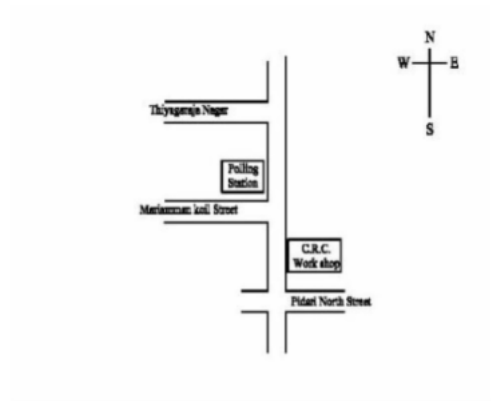

Key MAP View