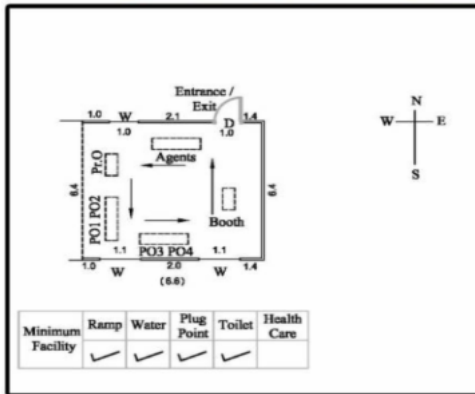

Google Map View

Polling Station Building Front View

Polling Station Front View

Cad View

Key MAP View

1 பெயர் : ராஜாராமன் தந்தையின் பெயர்: சுப்பையன் வீட்டு எண் : 1 வயது : 60 பாலினம் : ஆண் Photo is available YDW2153161	2 பெயர் : மைதீன்பீவி கணவர் பெயர்: ஷாகுல்ஹமீத் வீட்டு எண் : 1 வயது : 60 பாலினம் : பெண் Photo is available YDW2153187	3 பெயர் : ஷாகுல்ஹமீத் தந்தையின் பெயர்: கோத்தாரி பாவ வீட்டு எண் : 1 வயது : 59 பாலினம் : ஆண் Photo is available YDW2153195
4 பெயர் : ஷாகுல்ஹமீத் தந்தையின் பெயர்: ஸையதஅலி வீட்டு எண் : 1 வயது : 21 பாலினம் : ஆண் Photo is available YDW2153179	5 பெயர் : ராதாகிருஷ்ணன் - தந்தையின் பெயர்: கோவிந்தசாமி - வீட்டு எண் : 1-1D வயது : 58 பாலினம் : ஆண் Photo is available CHB1739721	# 6 பெயர் : ரேணுகாதேவி இராதாகிருஷ்ணன் கணவர் பெயர்: ராதாகிருஷ்ணன் - வீட்டு எண் : 1/1e வயது : 44 பாலினம் : பெண் Photo is available CHB2789691
7 பெயர் : பிரகாசம் - தந்தையின் பெயர்: தங்கராசு - வீட்டு எண் : 1A வயது : 60 பாலினம் : ஆண் Photo is available CHB2789550	8 பெயர் : செல்வி - தந்தையின் பெயர்: பிரகாசம் - வீட்டு எண் : 1A வயது : 52 பாலினம் : பெண் Photo is available YDW1117993	9 பெயர் : பொன்னி - கணவர் பெயர்: ராமச்சந்திரன் - வீட்டு எண் : 2 வயது : 55 பாலினம் : பெண் Photo is available YDW1118009
10 பெயர் : மணிகண்டன் - தந்தையின் பெயர்: ராமசந்திரன் - வீட்டு எண் : 2 வயது : 29 பாலினம் : ஆண் Photo is available YDW0879676	11 பெயர் : கண்மணி தந்தையின் பெயர்: குருமூர்த்தி வீட்டு எண் : 3 வயது : 25 பாலினம் : பெண் Photo is available YDW1012640	12 பெயர் : அன்பழகன் - தந்தையின் பெயர்: சம்மந்தம் - வீட்டு எண் : 4 வயது : 66 பாலினம் : ஆண் Photo is available CHB2789188
13 பெயர் : சந்திரா - கணவர் பெயர்: கணேசன் - வீட்டு எண் : 4 வயது : 59 பாலினம் : பெண் Photo is available CHB4881561	14 பெயர் : ஜெயந்தி - கணவர் பெயர்: அன்பழகன் - வீட்டு எண் : 4 வயது : 56 பாலினம் : பெண் Photo is available CHB2789170	15 பெயர் : வெங்கட்ராமன் - தந்தையின் பெயர்: பக்கிரிசாமி - வீட்டு எண் : 4 வயது : 51 பாலினம் : ஆண் Photo is available CHB4881553
16 பெயர் : ரேவதி - தந்தையின் பெயர்: அண்ணாதுரை - வீட்டு எண் : 4-1 வயது : 35 பாலினம் : பெண் Photo is available YDW0371369	17 பெயர் : அமுதா - கணவர் பெயர்: வெங்கட்ராமன் - வீட்டு எண் : 4-8A வயது : 41 பாலினம் : பெண் Photo is available CHB5068960	S 18 பெயர் : சத்தியா - கணவர் பெயர்: அண்ணாதுரை - வீட்டு எண் : 4C வயது : 37 பாலினம் : பெண் Photo is available YDW0713099
19 பெயர் : சுமதி - கணவர் பெயர்: மாணிக்கம் - வீட்டு எண் : 8 வயது : 45 பாலினம் : பெண் Photo is available CHB5068937	20 பெயர் : பாலாஜி - தந்தையின் பெயர்: செல்வநாயகம் - வீட்டு எண் : 12B வயது : 29 பாலினம் : ஆண் Photo is available YDW0806992	21 பெயர் : திருமாறன் தந்தையின் பெயர்: ராமச்சந்திரன் வீட்டு எண் : 14 வயது : 21 பாலினம் : ஆண் Photo is available YDW2162485
22 பெயர் : செல்வராசு - தந்தையின் பெயர்: பொன்னுசாமி - வீட்டு எண் : 15 வயது : 65 பாலினம் : ஆண் Photo is available CHB1674639	23 பெயர் : செயலட்சுமி - கணவர் பெயர்: செல்வராசு - வீட்டு எண் : 15 வயது : 58 பாலினம் : பெண் Photo is available YDW1118025	24 பெயர் : முத்துலெட்சுமி - கணவர் பெயர்: கணேசமூர்த்தி - வீட்டு எண் : 15 வயது : 50 பாலினம் : பெண் Photo is available CHB3350725
25 பெயர் : சோபனா கணவர் பெயர்: கார்த்திகேயன் வீட்டு எண் : 15 வயது : 30 பாலினம் : பெண் Photo is available YDW2050946	26 பெயர் : செல்வகுமார் தந்தையின் பெயர்: மணி வீட்டு எண் : 15/பீ வயது : 44 பாலினம் : ஆண் Photo is available YDW2053544	27 பெயர் : கணேசன் - தந்தையின் பெயர்: கண்ணுசாமி - வீட்டு எண் : 16 வயது : 75 பாலினம் : ஆண் Photo is available CHB3348216
28 பெயர் : ரேவதி - கணவர் பெயர்: கணேசன் - வீட்டு எண் : 16 வயது : 55 பாலினம் : பெண் Photo is available YDW1118033	29 பெயர் : பாலகுரு கஜேந்திரன் தாயின் பெயர்: ராஜகுமாரி கஜேந்திரன் வீட்டு எண் : 17 ஏ வயது : 22 பாலினம் : ஆண் Photo is available YDW2047504	30 பெயர் : உம்மல் ஹபீபா கணவர் பெயர்: அப்துல் சம்மது வீட்டு எண் : 17ஏ வயது : 44 பாலினம் : பெண் Photo is available YDW2234557