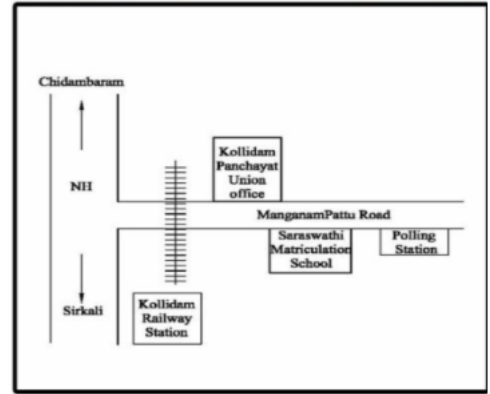

Cad View

Key MAP View