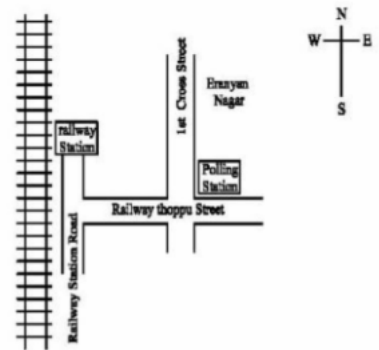

Key MAP View