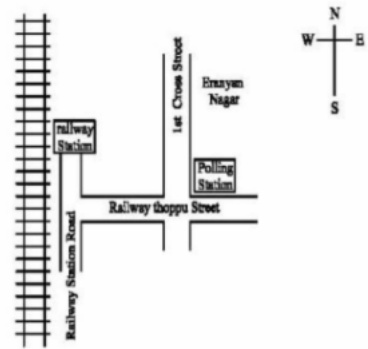

Polling Station Front View

Cad View

Minimum Facility	Ramp	Water	Plug Point	Toilet	Health Care
	✓	✓	✓	✓	

Key MAP View

சட்டமன்றத் தொகுதியின் எண் மற்றும் பெயர் : 160-சீர்காழி பிரிவு எண் மற்றும் பெயர் 1-சீர்காழி (ந), தாடாளன் மேற்கு வீதி வார்டு:7