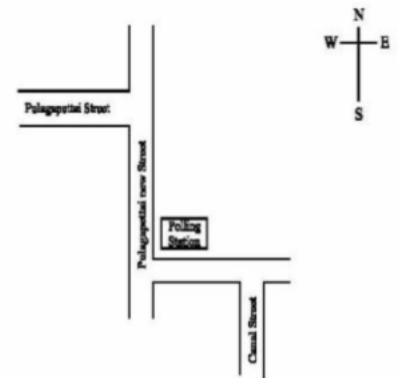

Key MAP View