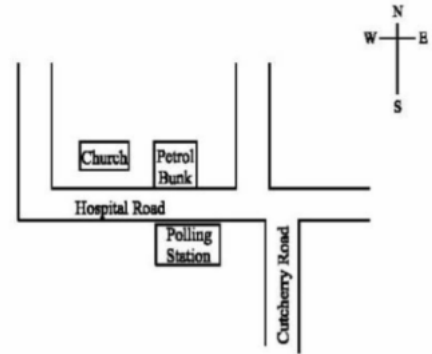

Key MAP View