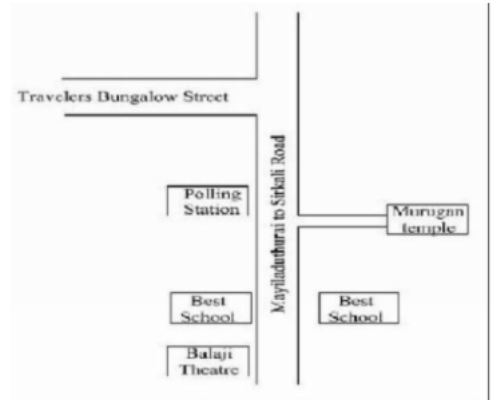

Key MAP View