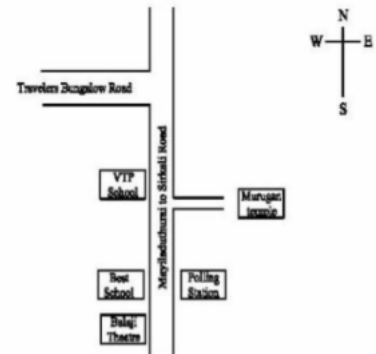

Key MAP View