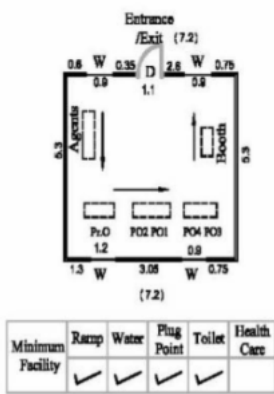

வாக்காளர் பதிவு அலுவலரின்
கையொப்பம்

Nazri Naksha

Google Map View

Polling Station Building Front View

Polling Station Front View

Cad View

Key MAP View

1 பெயர் : ஆனந்த் இதரர் பெயர்: லெட்சுமி வீட்டு எண் : 0 வயது : 26 பாலினம் : ஆண் Photo is available	YDW1826403	2 பெயர் : சா.சரவணன் தந்தையின் பெயர்: சாந்தமூர்த்தி வீட்டு எண் : 0 வயது : 24 பாலினம் : ஆண் Photo is available	YDW1783414	3 பெயர் : சுந்தராஜன் - தந்தையின் பெயர்: இராஜரெத்தினம் - வீட்டு எண் : 2 வயது : 90 பாலினம் : ஆண் Photo is available	CHB4951224
4 பெயர் : ராமதாஸ் - தந்தையின் பெயர்: முத்து - வீட்டு எண் : 2 வயது : 82 பாலினம் : ஆண் Photo is available	CHB1683788	5 பெயர் : சரோசா - கணவர் பெயர்: ராமதாஸ் - வீட்டு எண் : 2 வயது : 79 பாலினம் : பெண் Photo is available	YDW1460047	6 பெயர் : இந்திரா - கணவர் பெயர்: சுந்தராஜன் - வீட்டு எண் : 2 வயது : 78 பாலினம் : பெண் Photo is available	CHB4951232
7 பெயர் : சுரேஷ் - தந்தையின் பெயர்: சுந்தர்ராஜன் - வீட்டு எண் : 2 வயது : 60 பாலினம் : ஆண் Photo is available	YDW0042853	8 பெயர் : ராம்குமார் - தந்தையின் பெயர்: சிவாஜி - வீட்டு எண் : 2 வயது : 53 பாலினம் : ஆண் Photo is available	CHB1597053	9 பெயர் : மகேஷ் - தந்தையின் பெயர்: சுந்தர்ராஜன் - வீட்டு எண் : 2 வயது : 51 பாலினம் : ஆண் Photo is available	YDW0042846
10 பெயர் : பத்மாவதி - கணவர் பெயர்: சுரேஷ் - வீட்டு எண் : 2 வயது : 50 பாலினம் : பெண் Photo is available	YDW0042838	11 பெயர் : பிரணவ் ஹர்ஷித் ஸி பி தந்தையின் பெயர்: பிரசாந்த் குமார் வீட்டு எண் : 2 வயது : 25 பாலினம் : ஆண் Photo is available	YDW1915990	12 பெயர் : சிவராஜ் - தந்தையின் பெயர்: ரவிச்சந்திரன் - வீட்டு எண் : 2-41 வயது : 31 பாலினம் : ஆண் Photo is available	YDW0562967
13 பெயர் : பிரதீபா - தந்தையின் பெயர்: சிங்காரவேல் - வீட்டு எண் : 3-454 வயது : 45 பாலினம் : பெண் Photo is available	CHB1746973	14 பெயர் : கிருஷ்டிகஸ்தூரி - கணவர் பெயர்: துரைராஜ் - வீட்டு எண் : 4 வயது : 58 பாலினம் : பெண் Photo is available	CHB4949988	15 பெயர் : கார்த்திகேயன் - தந்தையின் பெயர்: ராஜலிங்கம் - வீட்டு எண் : 4A-2 வயது : 62 பாலினம் : ஆண் Photo is available	YDW0242875
16 பெயர் : அமிர்தம் - கணவர் பெயர்: கார்த்திகேயன் - வீட்டு எண் : 4A-2 வயது : 54 பாலினம் : பெண் Photo is available	YDW0243055	17 பெயர் : தனச்செல்வி - தந்தையின் பெயர்: ஆறுமுகம் - வீட்டு எண் : 4A-3 வயது : 56 பாலினம் : பெண் Photo is available	YDW0242891	18 பெயர் : கிருஷ்ணவேணி - கணவர் பெயர்: சத்தியசீலன் - வீட்டு எண் : 4A-5 வயது : 53 பாலினம் : பெண் Photo is available	YDW0042762
19 பெயர் : நாகலெட்சுமி - கணவர் பெயர்: சிங்காரவேலு - வீட்டு எண் : 5 வயது : 81 பாலினம் : பெண் Photo is available	YDW0917997	20 பெயர் : தனுசுக்கோடி - கணவர் பெயர்: ஞானசம்பந்தம் - வீட்டு எண் : 5 வயது : 58 பாலினம் : பெண் Photo is available	YDW1460062	21 பெயர் : வைத்தியநாதன் - தந்தையின் பெயர்: ஞானசம்பந்தம் - வீட்டு எண் : 5 வயது : 44 பாலினம் : ஆண் Photo is available	CHB5007083
22 பெயர் : மலர் கணவர் பெயர்: சண்முகம் வீட்டு எண் : 5/3 வயது : 47 பாலினம் : பெண் Photo is available	YDW1832443	23 பெயர் : ஜெயக்குமார் - தந்தையின் பெயர்: நாகபூஷணம் - வீட்டு எண் : 5-B வயது : 37 பாலினம் : ஆண் Photo is available	YDW0042770	24 பெயர் : கிருட்டிணன் - தந்தையின் பெயர்: ராமகிருட்டிணன் - வீட்டு எண் : 6 வயது : 78 பாலினம் : ஆண் Photo is available	YDW1460070
25 பெயர் : சித்ரா - கணவர் பெயர்: கிருட்டிணன் - வீட்டு எண் : 6 வயது : 75 பாலினம் : பெண் Photo is available	YDW1460088	26 பெயர் : வினோத்குமார் - தந்தையின் பெயர்: சந்திரசேகரன் - வீட்டு எண் : 6B-1 வயது : 37 பாலினம் : ஆண் Photo is available	YDW0750968	27 பெயர் : சிவப்பிரகாஷ் - தந்தையின் பெயர்: பக்கிரிசாமி - வீட்டு எண் : 7 வயது : 39 பாலினம் : ஆண் Photo is available	CHB3724044
28 பெயர் : மதுமிதா - தந்தையின் பெயர்: சிவப்பிரகாஷ் - வீட்டு எண் : 7 வயது : 38 பாலினம் : பெண் Photo is available	YDW0243345	29 பெயர் : செகதீசன் - தந்தையின் பெயர்: ரத்தினம் - வீட்டு எண் : 8 வயது : 84 பாலினம் : ஆண் Photo is available	YDW1460096	30 பெயர் : மோகனா - கணவர் பெயர்: செகதீசன் - வீட்டு எண் : 8 வயது : 78 பாலினம் : பெண் Photo is available	YDW1460104