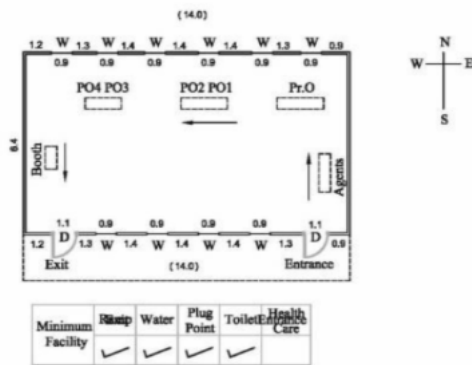

4. வாக்காளர்களின் எண்ணிக்கை

தொடங்கும் வரிசை எண்	முடியும் வரிசை எண்.	நிகர வாக்காளர்களின் எண்ணிக்கை			
		ஆண்	பெண்	மூன்றாம் பாலினம்	மொத்தம்
1	702	345	356	0	701

கையொப்பம்

Nazri Naksha

Google Map View

Polling Station Building Front View

Polling Station Front View

Cad View

Key MAP View

சட்டமன்றத் தொகுதியின் எண் மற்றும் பெயர் : 160-சீர்காழி பாகம் எண் : 191
பிரிவு எண் மற்றும் பெயர் 1-செம்மங்குடி (வ.கி) மற்றும் (உ), மெயின்ரோடு, சிதம்பரநல்லூர், சின்னவகுப்புக்கட்டளை வார்டு:1