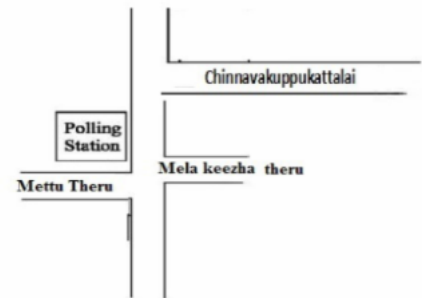

3. வாக்குச் சாவடியின் விவரங்கள்

வாக்குச் சாவடியின் எண் மற்றும் பெயர் : 191 - சீர்காழி ஊராட்சி ஒன்றிய தொடக்கப்பள்ளி, தெற்கு பார்த்த கட்டிடம் கிழக்கு பகுதி, செம்மங்குடி வாக்குச் சாவடியின் முகவரி : சீர்காழி ஊராட்சி ஒன்றிய தொடக்கப்பள்ளி, தெற்கு பார்த்த கட்டிடம் கிழக்கு பகுதி, செம்மங்குடி	வாக்குச் சாவடியின் வகைப்பாடு (ஆண்/பெண்/பொது)	பொது
	துணை வாக்குச் சாவடிகளின் எண்ணிக்கை :	0

4. வாக்காளர்களின் எண்ணிக்கை

தொடங்கும் வரிசை எண்	முடியும் வரிசை எண்.	நிகர வாக்காளர்களின் எண்ணிக்கை			
		ஆண்	பெண்	மூன்றாம் பாலினம்	மொத்தம்
1	702	345	356	0	701

கையொப்பம்

Nazri Naksha

Google Map View

Polling Station Building Front View

Polling Station Front View

Cad View

Key MAP View

சட்டமன்றத் தொகுதியின் எண் மற்றும் பெயர் : 160-சீர்காழி பாகம் எண் : 191
பிரிவு எண் மற்றும் பெயர் 1-செம்மங்குடி (வ.கி) மற்றும் (உ), மெயின்ரோடு, சிதம்பரநல்லூர், சின்னவகுப்புக்கட்டளை வார்டு:1