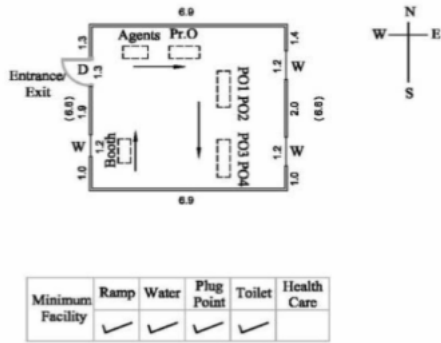

Nazri Naksha

Google Map View

Polling Station Building Front View

Polling Station Front View

Cad View

Key MAP View

சட்டமன்றத் தொகுதியின் எண் மற்றும் பெயர் : 160-சீர்காழி
பிரிவு எண் மற்றும் பெயர் 1-திருநகரி (வ.கி) மற்றும் (ஊ), ஆற்றங்கரை தெரு வார்டு:3