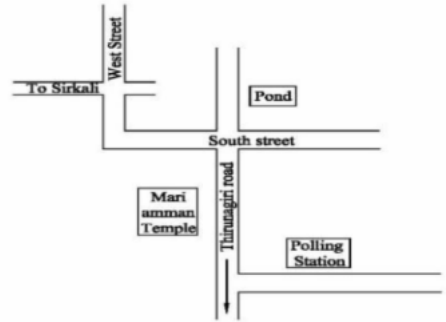

Nazri Naksha

Google Map View

Polling Station Building Front View

Polling Station Front View

Cad View

Key MAP View

சட்டமன்றத் தொகுதியின் எண் மற்றும் பெயர் : 160-சீர்காழி
பிரிவு எண் மற்றும் பெயர் 1-திருநகரி (வ.கி) மற்றும் (ஊ), ஆற்றங்கரை தெரு வார்டு:3