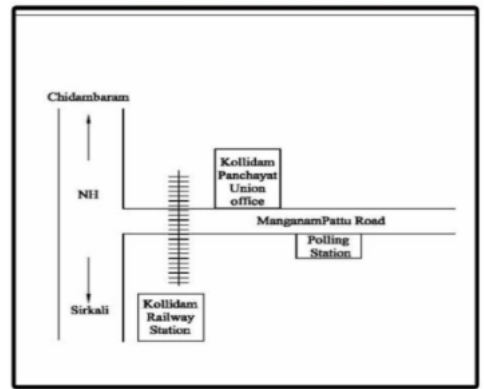

Cad View

Key MAP View