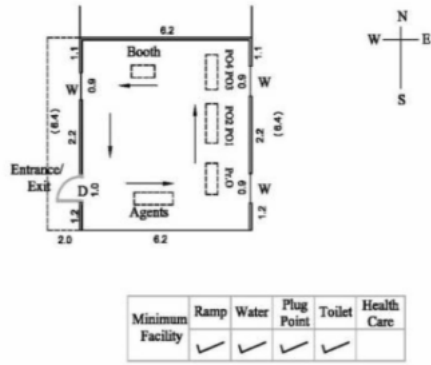

Google Map View

Polling Station Building Front View

Polling Station Front View

Cad View

Key MAP View

சட்டமன்றத் தொகுதியின் எண் மற்றும் பெயர் : 160-சீர்காழி  
பிரிவு எண் மற்றும் பெயர் 1-திட்டை (வ.கி) மற்றும் (ஊ), பிள்ளையார்கோவில்தெரு வார்டு:1