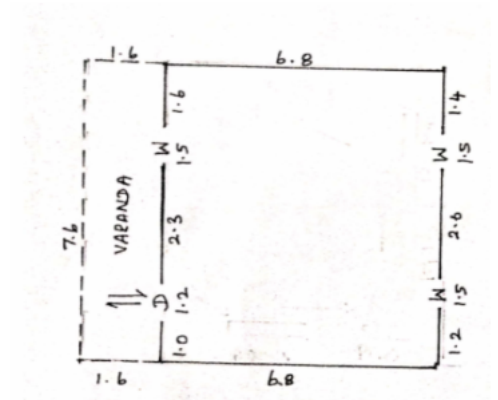

Google Map View

Polling Station Building Front View

Polling Station Front View

Cad View

Key MAP View

சட்டமன்றத் தொகுதியின் எண் மற்றும் பெயர் : 160-சீர்காழி  
பிரிவு எண் மற்றும் பெயர் 1-திட்டை (வ.கி) மற்றும் (ஊ), பிள்ளையார்கோவில்தெரு வார்டு:1