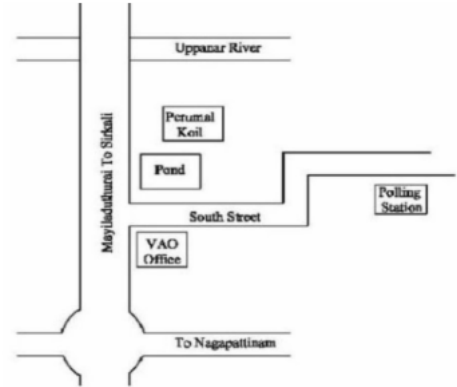

Cad View

Key MAP View