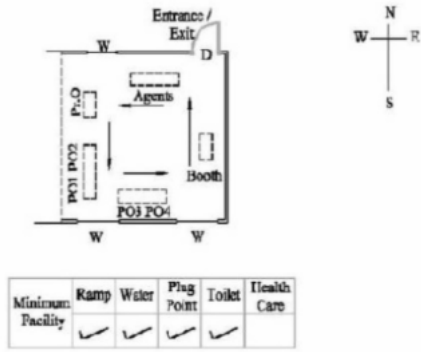

**Google Map View**

**Polling Station Building Front View**

**Polling Station Front View**

**Cad View**

**Key MAP View**

1 பெயர் : சரித்ராக்கி க தந்தையின் பெயர்: கண்ணன் வீட்டு எண் : 1 வயது : 19 பாலினம் : பெண் Photo is available	YDW2264372	2 பெயர் : வேல்முருகன் தந்தையின் பெயர்: கருணாநிதி வீட்டு எண் : 2-557 வயது : 26 பாலினம் : ஆண் Photo is available	YDW0979484	3 பெயர் : குருபாதம் - தந்தையின் பெயர்: ரெத்தினம் - வீட்டு எண் : 3-690 வயது : 65 பாலினம் : ஆண் Photo is available	CHB3059102
4 பெயர் : மலர்கொடி - கணவர் பெயர்: குருபாதம் - வீட்டு எண் : 3-690 வயது : 59 பாலினம் : பெண் Photo is available	CHB5059613	5 பெயர் : கௌசல்யா - கணவர் பெயர்: தனபால்நாயுடு - வீட்டு எண் : 3-692 வயது : 87 பாலினம் : பெண் Photo is available	CHB3059961	6 பெயர் : மதிவதனம் - தந்தையின் பெயர்: தனபால்நாயுடு - வீட்டு எண் : 3-692 வயது : 54 பாலினம் : பெண் Photo is available	CHB4957197
7 பெயர் : சகுந்தலா - கணவர் பெயர்: ராமையன் - வீட்டு எண் : 3-695 வயது : 74 பாலினம் : பெண் Photo is available	YDW1744929	8 பெயர் : கண்ணன் - தந்தையின் பெயர்: தங்கவேல் - வீட்டு எண் : 3-695 வயது : 64 பாலினம் : ஆண் Photo is available	CHB4957205	9 பெயர் : பாவணி - கணவர் பெயர்: மாணிக்கம் - வீட்டு எண் : 3-695 வயது : 64 பாலினம் : பெண் Photo is available	CHB3061371
10 பெயர் : சரவணன் - தந்தையின் பெயர்: பிச்சை - வீட்டு எண் : 3-695 வயது : 49 பாலினம் : ஆண் Photo is available	YDW1744937	11 பெயர் : பூராசாமி - தந்தையின் பெயர்: காசிநாதன் - வீட்டு எண் : 3-697 வயது : 70 பாலினம் : ஆண் Photo is available	YDW1744945	12 பெயர் : வெங்கடேசன் - தந்தையின் பெயர்: சந்திரகாசன் - வீட்டு எண் : 3-697 வயது : 55 பாலினம் : ஆண் Photo is available	YDW1744952
13 பெயர் : சுமதி - கணவர் பெயர்: வெங்கடேசன் - வீட்டு எண் : 3-697 வயது : 52 பாலினம் : பெண் Photo is available	CHB3060282	14 பெயர் : வரதராஜன் - தந்தையின் பெயர்: பூராசாமி - வீட்டு எண் : 3-698 வயது : 43 பாலினம் : ஆண் Photo is available	CHB5031257	15 பெயர் : கனகராஜ் - தந்தையின் பெயர்: பூராசாமி - வீட்டு எண் : 3-698 வயது : 40 பாலினம் : ஆண் Photo is available	CHB4957221
16 பெயர் : சண்முகம் - தந்தையின் பெயர்: சிவக்கொழுந்து - வீட்டு எண் : 3-699 வயது : 48 பாலினம் : ஆண் Photo is available	YDW1744978	17 பெயர் : மதன்மோகன் - தந்தையின் பெயர்: சங்கரன் - வீட்டு எண் : 3-700 வயது : 67 பாலினம் : ஆண் Photo is available	CHB5059621	18 பெயர் : வசந்தி - கணவர் பெயர்: மதன்மோகன் - வீட்டு எண் : 3-700 வயது : 60 பாலினம் : பெண் Photo is available	CHB4957239
19 பெயர் : ராமமோகன் - தந்தையின் பெயர்: மதன்மோகன் - வீட்டு எண் : 3-700 வயது : 39 பாலினம் : ஆண் Photo is available	CHB3061520	20 பெயர் : அஸ்வினின் - தந்தையின் பெயர்: மதன்மோகன் - வீட்டு எண் : 3-700 வயது : 35 பாலினம் : ஆண் Photo is available	YDW0179291	21 பெயர் : இளங்கோவன் - தந்தையின் பெயர்: சம்மந்தம் - வீட்டு எண் : 3-701 வயது : 70 பாலினம் : ஆண் Photo is available	CHB3662319
22 பெயர் : பிரேமா - கணவர் பெயர்: இளங்கோவன் - வீட்டு எண் : 3-701 வயது : 66 பாலினம் : பெண் Photo is available	CHB3662293	23 பெயர் : வித்யா - தந்தையின் பெயர்: இளங்கோவன் - வீட்டு எண் : 3-701 வயது : 42 பாலினம் : பெண் Photo is available	CHB5009436	24 பெயர் : நாகேஸ்வரி - கணவர் பெயர்: சாமி - வீட்டு எண் : 3-702 வயது : 74 பாலினம் : பெண் Photo is available	CHB3061223
25 பெயர் : கண்ணன் - தந்தையின் பெயர்: சாமி - வீட்டு எண் : 3-702 வயது : 57 பாலினம் : ஆண் Photo is available	CHB3060902	26 பெயர் : மீனாட்சி ப கணவர் பெயர்: கண்ணன் - வீட்டு எண் : 3-702 வயது : 45 பாலினம் : பெண் Photo is available	CHB3060910	27 பெயர் : கனகசபை - தந்தையின் பெயர்: ராஜகோபால் - வீட்டு எண் : 3-703 வயது : 74 பாலினம் : ஆண் Photo is available	CHB5058011
28 பெயர் : வெண்ணிலா - கணவர் பெயர்: கனகசபை - வீட்டு எண் : 3-703 வயது : 73 பாலினம் : பெண் Photo is available	CHB5058060	29 பெயர் : குமர்க்குருபரன் - தந்தையின் பெயர்: ராமலிங்கம் - வீட்டு எண் : 3-704 வயது : 75 பாலினம் : ஆண் Photo is available	YDW1744994	30 பெயர் : உசா - கணவர் பெயர்: குமர்க்குருபரன் - வீட்டு எண் : 3-704 வயது : 69 பாலினம் : பெண் Photo is available	YDW1745009