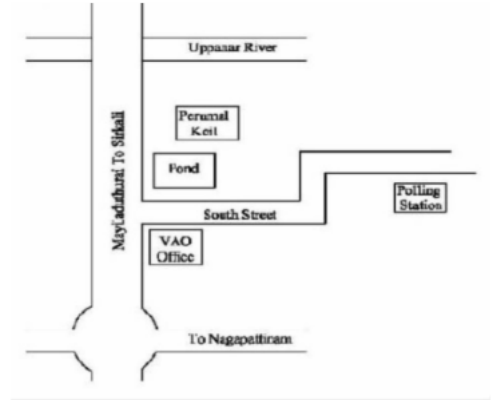

Key MAP View