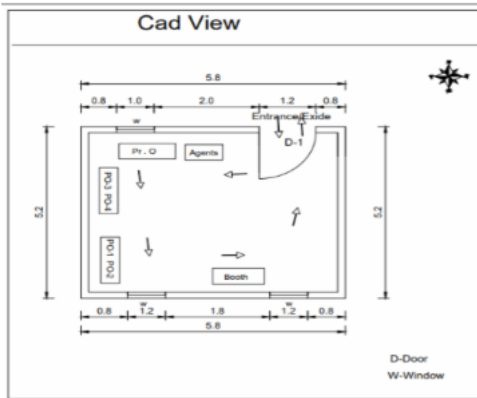

Google Map View

Polling Station Building Front View

Polling Station Front View

Cad View

Key MAP View

1	YDW0755058	பெயர் : பரணிதரன் - தந்தையின் பெயர்: பாலாஜி - வீட்டு எண் : 1 வயது : 29 பாலினம் : ஆண்	Photo is available	2	YDW0754887	பெயர் : மீனாட்சி - கணவர் பெயர்: மாயவன் - வீட்டு எண் : 1-56 வயது : 47 பாலினம் : பெண்	Photo is available	3	YDW0894196	பெயர் : ராஜேஸ்வரி - கணவர் பெயர்: கணேசமூர்த்தி - வீட்டு எண் : 2 வயது : 42 பாலினம் : பெண்	Photo is available
4	YDW0522490	பெயர் : கமலா - கணவர் பெயர்: பாலசுந்தரம் - வீட்டு எண் : 2 வயது : 37 பாலினம் : பெண்	Photo is available	5	YDW1878289	பெயர் : சுகன்யா கணவர் பெயர்: அன்புதாஸ் வீட்டு எண் : 2/93 வயது : 35 பாலினம் : பெண்	Photo is available	6	YDW1802800	பெயர் : மணிகண்டன் தந்தையின் பெயர்: ரவிச்சந்திரன் வீட்டு எண் : 2-95 வயது : 26 பாலினம் : ஆண்	Photo is available
7	CHB4957056	பெயர் : பாரதி - தந்தையின் பெயர்: சம்மந்தம் - வீட்டு எண் : 2-516 வயது : 45 பாலினம் : ஆண்	Photo is available	8	YDW0048611	பெயர் : ஜமின் - தந்தையின் பெயர்: தங்கராசு - வீட்டு எண் : 2-543 வயது : 38 பாலினம் : ஆண்	Photo is available	9	YDW0048629	பெயர் : ஜேம்ஸ் - தந்தையின் பெயர்: தங்கராசு - வீட்டு எண் : 2-543 வயது : 36 பாலினம் : ஆண்	Photo is available
10	YDW0179093	பெயர் : ரேணுகா - தந்தையின் பெயர்: கோவிந்தராசு - வீட்டு எண் : 2-543-1 வயது : 35 பாலினம் : பெண்	Photo is available	11	YDW2032407	பெயர் : மதியழகி தந்தையின் பெயர்: மாயவன் வீட்டு எண் : 2/544 வயது : 24 பாலினம் : பெண்	Photo is available	12	YDW2162014	பெயர் : மதிவாணன் தாயின் பெயர்: மீனாட்சி வீட்டு எண் : 2/544 வயது : 22 பாலினம் : ஆண்	Photo is available
13	YDW0754903	பெயர் : புருஷோத்தமன் - தந்தையின் பெயர்: தேவேந்திரன் - வீட்டு எண் : 2-545 வயது : 29 பாலினம் : ஆண்	Photo is available	14	YDW1911031	பெயர் : தேவி தந்தையின் பெயர்: தேவேந்திரன் வீட்டு எண் : 2/545 வயது : 26 பாலினம் : பெண்	Photo is available	15	YDW0048637	பெயர் : தனலெட்சுமி - கணவர் பெயர்: கல்யாணசுந்தரம் - வீட்டு எண் : 2-548 வயது : 46 பாலினம் : பெண்	Photo is available
16	YDW1743327	பெயர் : ரவி - தந்தையின் பெயர்: கூத்தான் - வீட்டு எண் : 2-549 வயது : 58 பாலினம் : ஆண்	Photo is available	17	YDW1743335	பெயர் : செல்வி - கணவர் பெயர்: ரவி - வீட்டு எண் : 2-549 வயது : 55 பாலினம் : பெண்	Photo is available	18	CHB4957064	பெயர் : தாட்சாயினி கணவர் பெயர்: மணிவண்ணன் - வீட்டு எண் : 2-549 வயது : 44 பாலினம் : பெண்	Photo is available
19	CHB5009394	பெயர் : அன்புதாஸ் - தந்தையின் பெயர்: அன்பழகன் - வீட்டு எண் : 2-549 வயது : 43 பாலினம் : ஆண்	Photo is available	20	CHB3060225	பெயர் : பிரதீப ர ரவிசந்தரன் தந்தையின் பெயர்: ரவிச்சந்திரன் - வீட்டு எண் : 2-549 வயது : 37 பாலினம் : ஆண்	Photo is available	21	CHB3672011	பெயர் : ராம்குமார் - தந்தையின் பெயர்: ஜெயராமன் - வீட்டு எண் : 2-551 வயது : 40 பாலினம் : ஆண்	Photo is available
22	YDW1743343	பெயர் : மல்லிகா - கணவர் பெயர்: அன்பழகன் - வீட்டு எண் : 2-552 வயது : 69 பாலினம் : பெண்	Photo is available	23	YDW1743350	பெயர் : குமார் - தந்தையின் பெயர்: நாராயணசாமி - வீட்டு எண் : 2-552 வயது : 58 பாலினம் : ஆண்	Photo is available	24	YDW0655530	பெயர் : பூந்தர் - தந்தையின் பெயர்: குமார் - வீட்டு எண் : 2-552 வயது : 30 பாலினம் : ஆண்	Photo is available
25	CHB3060985	பெயர் : பழனிவேல் - தந்தையின் பெயர்: ராஜாங்கம் - வீட்டு எண் : 2-553 வயது : 66 பாலினம் : ஆண்	Photo is available	26	CHB3059243	பெயர் : செல்வி - கணவர் பெயர்: பழனிவேல் - வீட்டு எண் : 2-553 வயது : 58 பாலினம் : பெண்	Photo is available	27	YDW0178731	பெயர் : அறிவுழகன் - தந்தையின் பெயர்: அன்பழகன் - வீட்டு எண் : 2-554 வயது : 34 பாலினம் : ஆண்	Photo is available
28	YDW1743368	பெயர் : சம்மந்தம் - தந்தையின் பெயர்: ராமசாமி - வீட்டு எண் : 2-556 வயது : 95 பாலினம் : ஆண்	Photo is available	29	YDW1743376	பெயர் : குணசேகரன் - தந்தையின் பெயர்: நாகராசு - வீட்டு எண் : 2-556 வயது : 65 பாலினம் : ஆண்	Photo is available	30	YDW1743384	பெயர் : பிரேமா - கணவர் பெயர்: குணசேகரன் - வீட்டு எண் : 2-556 வயது : 53 பாலினம் : பெண்	Photo is available