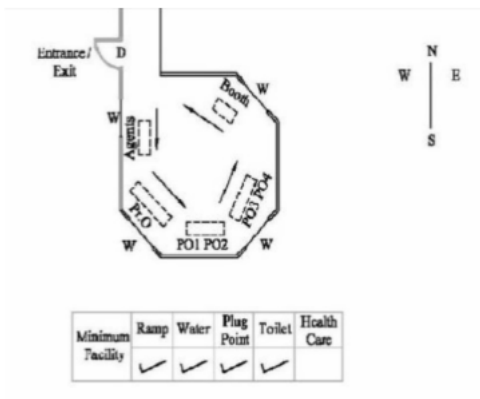

Cad View

Key MAP View