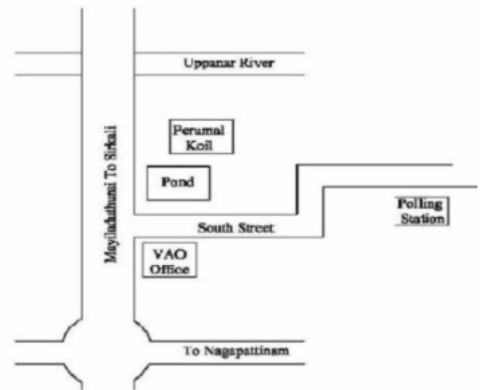

Cad View

Key MAP View