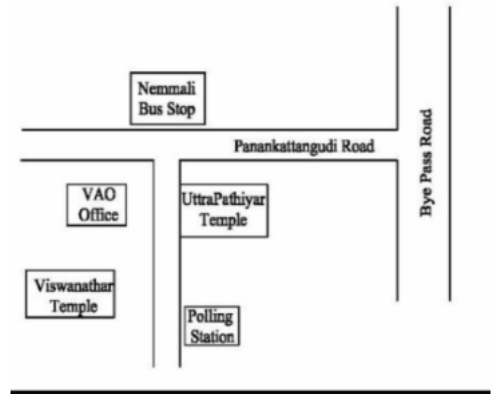

Key MAP View