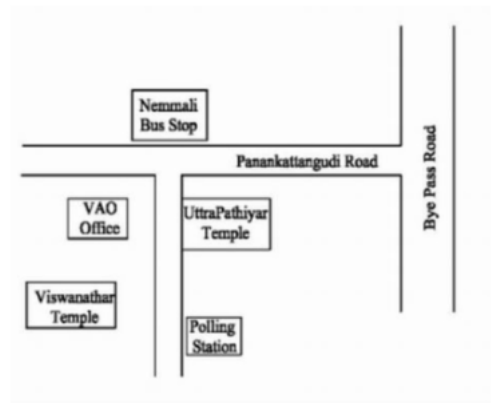

Key MAP View