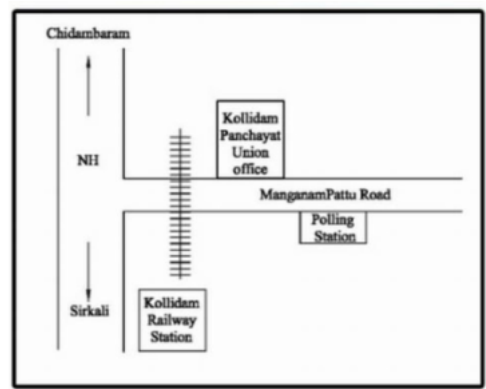

Key MAP View