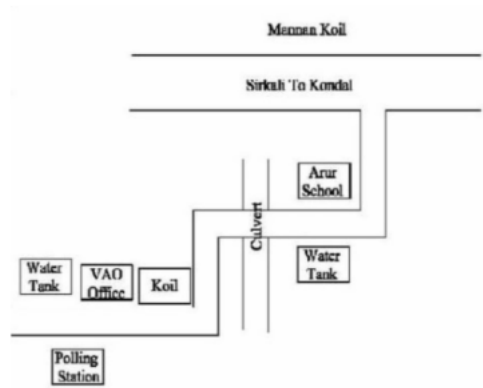

Key MAP View