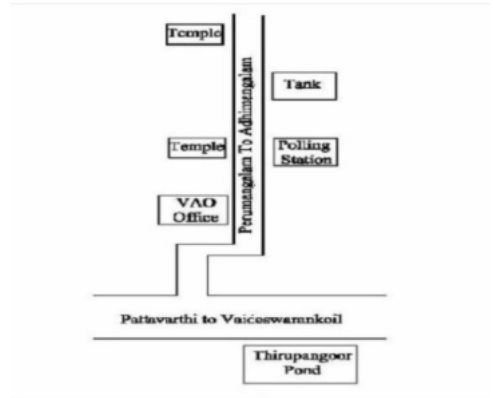

Key MAP View