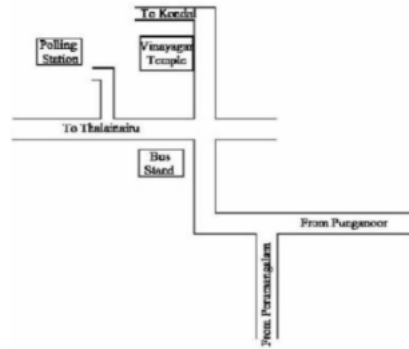

Key MAP View