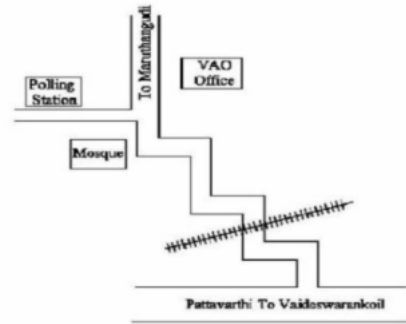

Key MAP View