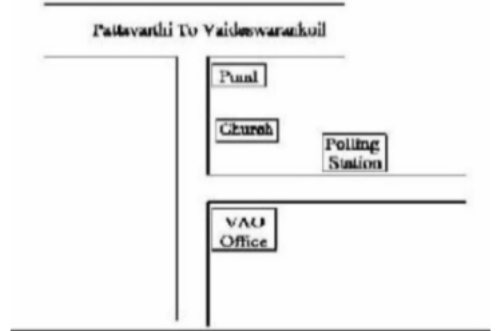

Google Map View

Polling Station Building Front View

Polling Station Front View

Cad View

Key MAP View

1	YDW0249458	பெயர் : இளங்கோவன் - தந்தையின் பெயர்: மாரிமுத்து - வீட்டு எண் : 1 வயது : 71 பாலினம் : ஆண்	Photo is available	2	YDW0305789	பெயர் : உதயகுமார் - தந்தையின் பெயர்: நாகராஜன் - வீட்டு எண் : 1 வயது : 43 பாலினம் : ஆண்	Photo is available	3	YDW0249359	பெயர் : தேவேந்திரன் - தந்தையின் பெயர்: கலியசாமி - வீட்டு எண் : 1 வயது : 39 பாலினம் : ஆண்	Photo is available
4	YDW0831552	பெயர் : கலைச்செல்வி - கணவர் பெயர்: சரன்ராஜ் - வீட்டு எண் : 1 வயது : 39 பாலினம் : பெண்	Photo is available	5	YDW1818806	பெயர் : ஜெயபுரீ தந்தையின் பெயர்: ஜீவானந்தம் வீட்டு எண் : 1/1 வயது : 26 பாலினம் : பெண்	Photo is available	6	YDW2014934	பெயர் : மணிகண்டன் தந்தையின் பெயர்: கலையரசன் வீட்டு எண் : 1/2 வயது : 24 பாலினம் : ஆண்	Photo is available
7	YDW2231223	பெயர் : திருவேங்கடம் தந்தையின் பெயர்: பாலசுப்ரமணியன் வீட்டு எண் : 1/3 வயது : 31 பாலினம் : ஆண்	Photo is available	8	YDW1687052	பெயர் : பாலசுப்பிரமணியன் - தந்தையின் பெயர்: லெட்சுமணன் - வீட்டு எண் : 1-4 வயது : 60 பாலினம் : ஆண்	Photo is available	9	YDW1687060	பெயர் : உமா - கணவர் பெயர்: பாலசுப்பிரமணியன் - வீட்டு எண் : 1-4 வயது : 50 பாலினம் : பெண்	Photo is available
10	YDW0569251	பெயர் : லீலாவதி - கணவர் பெயர்: பாலமுருகன் - வீட்டு எண் : 1-4 வயது : 37 பாலினம் : பெண்	Photo is available	11	CXZ2855757	பெயர் : அமரகவி - கணவர் பெயர்: கோவிந்தசாமி - வீட்டு எண் : 1/5 வயது : 61 பாலினம் : பெண்	Photo is available	12	NCC0391649	பெயர் : துர்காதேவி - கணவர் பெயர்: அமரக்கவி - வீட்டு எண் : 1/5 வயது : 41 பாலினம் : பெண்	Photo is available
13	YDW1687086	பெயர் : விஸ்வநாதன் - தந்தையின் பெயர்: முத்துசாமி - வீட்டு எண் : 1-6 வயது : 85 பாலினம் : ஆண்	Photo is available	14	YDW1687094	பெயர் : பத்மாவதி - கணவர் பெயர்: விஸ்வநாதன் - வீட்டு எண் : 1-6 வயது : 75 பாலினம் : பெண்	Photo is available	15	CHB5103965	பெயர் : ரேவதி - கணவர் பெயர்: ஸ்ரீராம் செந்தில் - வீட்டு எண் : 1-6 வயது : 49 பாலினம் : பெண்	Photo is available
16	YDW1687102	பெயர் : கோவிந்தன் - தந்தையின் பெயர்: விஸ்வநாதன் - வீட்டு எண் : 1-7 வயது : 58 பாலினம் : ஆண்	Photo is available	17	YDW1687110	பெயர் : ஸ்ரீதரன் - தந்தையின் பெயர்: விஸ்வநாதன் - வீட்டு எண் : 1-7 வயது : 56 பாலினம் : ஆண்	Photo is available	18	CHB3071271	பெயர் : ஜெயலெட்சுமி - கணவர் பெயர்: கோவிந்தன் - வீட்டு எண் : 1-7 வயது : 54 பாலினம் : பெண்	Photo is available
19	CHB4866935	பெயர் : ரமேஷ் - தந்தையின் பெயர்: விஸ்வநாதன் - வீட்டு எண் : 1-7 வயது : 54 பாலினம் : ஆண்	Photo is available	20	YDW0305623	பெயர் : நிரமலா - கணவர் பெயர்: ரமேஷ் - வீட்டு எண் : 1-7 வயது : 48 பாலினம் : பெண்	Photo is available	21	CHB3071693	பெயர் : சுஜாதா - கணவர் பெயர்: ஸ்ரீதரன் - வீட்டு எண் : 1-7 வயது : 45 பாலினம் : பெண்	Photo is available
22	YDW1048065	பெயர் : அஷ்வின்ராஜ் தந்தையின் பெயர்: கோவிந்தன் வீட்டு எண் : 1/7 வயது : 27 பாலினம் : ஆண்	Photo is available	23	YDW1978675	பெயர் : சுபுரீ ஸ்ரீதரன் தந்தையின் பெயர்: ஸ்ரீதரன் வீட்டு எண் : 1/7 வயது : 24 பாலினம் : பெண்	Photo is available	24	YDW1687128	பெயர் : வேணுகோபாலன் - தந்தையின் பெயர்: சிவராமன் - வீட்டு எண் : 1-8 வயது : 72 பாலினம் : ஆண்	Photo is available
25	CHB3071255	பெயர் : மணிமேகலை - கணவர் பெயர்: வேணுகோபாலன் - வீட்டு எண் : 1-8 வயது : 66 பாலினம் : பெண்	Photo is available	26	YDW0996983	பெயர் : முத்துலட்சுமி கணவர் பெயர்: கலைவாணன் வீட்டு எண் : 1/11 வயது : 35 பாலினம் : பெண்	Photo is available	27	YDW2121879	பெயர் : நரேஷ் தந்தையின் பெயர்: ரமேஷ் வீட்டு எண் : 1/11 வயது : 21 பாலினம் : ஆண்	Photo is available
28	YDW1687151	பெயர் : லதா - கணவர் பெயர்: தம்புசாமி - வீட்டு எண் : 1-12 வயது : 60 பாலினம் : பெண்	Photo is available	29	YDW0569095	பெயர் : கலையரசி - தந்தையின் பெயர்: தம்புசாமி - வீட்டு எண் : 1-12 வயது : 32 பாலினம் : பெண்	Photo is available	30	YDW1687169	பெயர் : வசந்தா - கணவர் பெயர்: நாகராஜன் - வீட்டு எண் : 1-13 வயது : 60 பாலினம் : பெண்	Photo is available