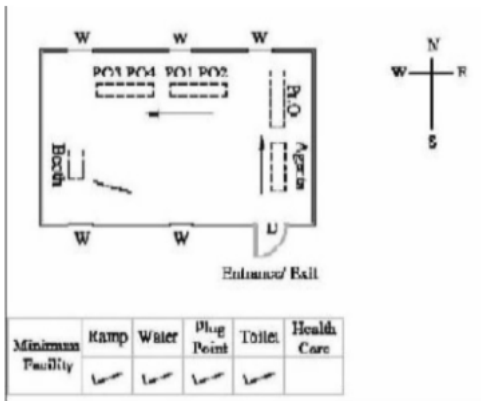

Cad View

Key MAP View