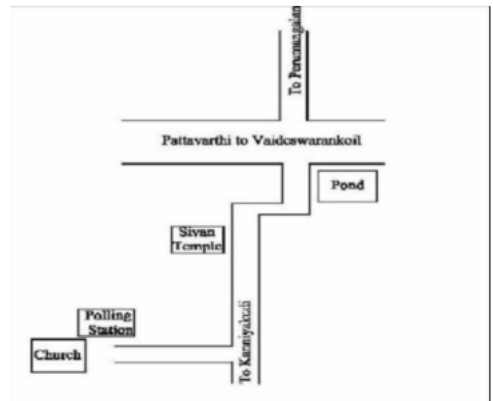

Cad View

Key MAP View