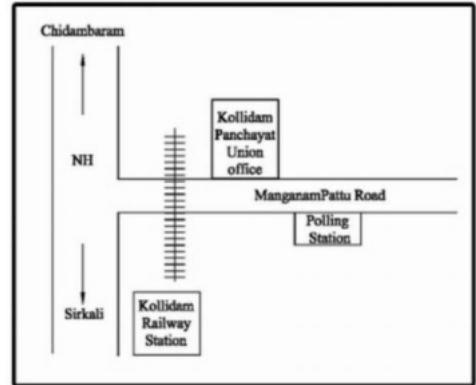

Key MAP View