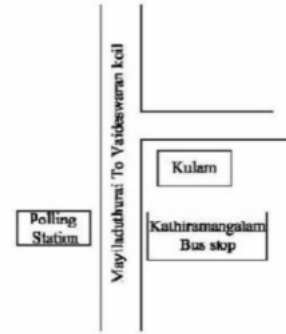

Key MAP View