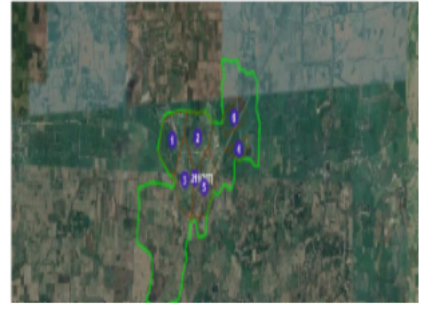

### 3. வாக்குச் சாவடியின் விவரங்கள்

வாக்குச் சாவடியின் எண் மற்றும் பெயர் : 222 - டி.ஆர்.சி உதவிபெறும் நடுநிலைப்பள்ளி, தெற்கு பார்த்த கிழக்கு கட்டிடம், கன்னியாக்குடி வாக்குச் சாவடியின் முகவரி : டி.ஆர்.சி உதவிபெறும் நடுநிலைப்பள்ளி, தெற்கு பார்த்த கிழக்கு கட்டிடம், கன்னியாக்குடி	<b>வாக்குச் சாவடியின் வகைப்பாடு (ஆண்/பெண்/பொது)</b>  <b>துணை வாக்குச் சாவடிகளின் எண்ணிக்கை :</b>	பொது  0
---	--	---------------

### 4. வாக்காளர்களின் எண்ணிக்கை

தொடங்கும் வரிசை எண்	முடியும் வரிசை எண்.	நிகர வாக்காளர்களின் எண்ணிக்கை			
		ஆண்	பெண்	மூன்றாம் பாலினம்	மொத்தம்
1	1044	539	505	0	1044

கையொப்பம்

Nazri Naksha

Google Map View

Polling Station Building Front View