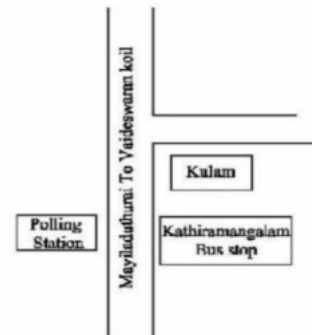

Key MAP View