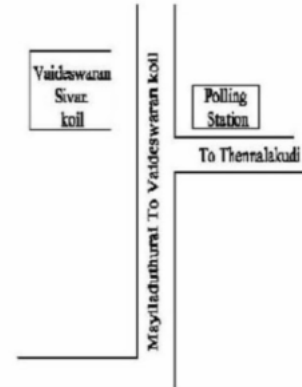

Key MAP View