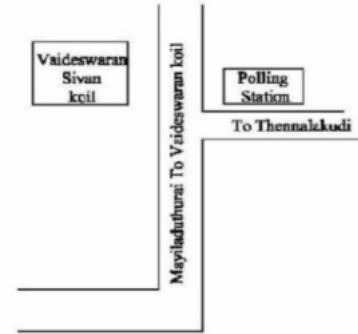

Polling Station Front View

Cad View

Key MAP View

Minimum Facility	Ramp	Water	Plug Point	Toilet	Toileth Care
	✓	✓	✓	✓	

1	YDW0054130	பெயர் : செல்வம் - தந்தையின் பெயர்: வீரப்பன் - வீட்டு எண் : 1 வயது : 58 பாலினம் : ஆண்	Photo is available	2	YDW0054114	பெயர் : கலா - கணவர் பெயர்: செல்வம் - வீட்டு எண் : 1 வயது : 55 பாலினம் : பெண்	Photo is available	3	YDW0252361	பெயர் : கார்த்தி - தந்தையின் பெயர்: செல்வம் - வீட்டு எண் : 1 வயது : 34 பாலினம் : ஆண்	Photo is available
4	YDW0570622	பெயர் : வினோத் - தந்தையின் பெயர்: செல்வம் - வீட்டு எண் : 01 வயது : 31 பாலினம் : ஆண்	Photo is available	5	YDW0252387	பெயர் : விஜயராகவன் - தந்தையின் பெயர்: பன்னீர்செல்வம் - வீட்டு எண் : 1-1 வயது : 37 பாலினம் : ஆண்	Photo is available	6	YDW1819515	பெயர் : ஜனனி தந்தையின் பெயர்: அசோகன் வீட்டு எண் : 1B வயது : 25 பாலினம் : பெண்	Photo is available
7	YDW2032746	பெயர் : வைஷ்ணவி தந்தையின் பெயர்: அசோகன் வீட்டு எண் : 1பி வயது : 22 பாலினம் : பெண்	Photo is available	8	YDW2249357	பெயர் : மகாலட்சுமி தந்தையின் பெயர்: அசோகன் வீட்டு எண் : 1பி வயது : 20 பாலினம் : பெண்	Photo is available	9	YDW1718964	பெயர் : அசோகன் - தந்தையின் பெயர்: சேதுராமன் - வீட்டு எண் : 1C வயது : 52 பாலினம் : ஆண்	Photo is available
10	CHB4962262	பெயர் : அன்னபூரணி - கணவர் பெயர்: அசோகன் - வீட்டு எண் : 1C வயது : 49 பாலினம் : பெண்	Photo is available	11	CHB1737147	பெயர் : ஜீவானந்தம் - தந்தையின் பெயர்: பீதாம்பரம் - வீட்டு எண் : 1F வயது : 64 பாலினம் : ஆண்	Photo is available	12	CHB1775014	பெயர் : ராஜசேகரன் - தந்தையின் பெயர்: ஜீவானந்தம் - வீட்டு எண் : 1F வயது : 43 பாலினம் : ஆண்	Photo is available
13	YDW0054072	பெயர் : சிலம்பரசன் - தந்தையின் பெயர்: ஜீவானந்தம் - வீட்டு எண் : 2-1 வயது : 38 பாலினம் : ஆண்	Photo is available	14	YDW0984039	பெயர் : திவ்யா தந்தையின் பெயர்: ராஜசேகரன் வீட்டு எண் : 2-1 வயது : 31 பாலினம் : பெண்	Photo is available	15	CHB1735885	பெயர் : அமுதா - கணவர் பெயர்: ஜீவானந்தம் - வீட்டு எண் : 2/1 எஃப் வயது : 54 பாலினம் : பெண்	Photo is available
16	YDW1016120	பெயர் : சந்தியா கணவர் பெயர்: சிலம்பரசன் வீட்டு எண் : 2/1எஃப் வயது : 26 பாலினம் : பெண்	Photo is available	17	CHB1043827	பெயர் : காந்தி - தந்தையின் பெயர்: சிவகுருமணி - வீட்டு எண் : 3, வயது : 55 பாலினம் : ஆண்	Photo is available	18	YDW2131878	பெயர் : சாரதா கணவர் பெயர்: காந்தி வீட்டு எண் : 3 வயது : 51 பாலினம் : பெண்	Photo is available
# 19	YDW2131795	பெயர் : பரத்ராம் கா தந்தையின் பெயர்: காந்தி வீட்டு எண் : 3 வயது : 20 பாலினம் : ஆண்	Photo is available	20	YDW2132439	பெயர் : காவியா தந்தையின் பெயர்: கணேசன் வீட்டு எண் : 3 வயது : 20 பாலினம் : பெண்	Photo is available	21	YDW1718972	பெயர் : பிரேமாவதி - கணவர் பெயர்: கலியமூர்த்தி - வீட்டு எண் : 4 வயது : 70 பாலினம் : பெண்	Photo is available
22	YDW1718998	பெயர் : மாறன் - தந்தையின் பெயர்: கலியமூர்த்தி - வீட்டு எண் : 4 வயது : 49 பாலினம் : ஆண்	Photo is available	23	YDW0948489	பெயர் : மணி - தந்தையின் பெயர்: கலியமூர்த்தி - வீட்டு எண் : 4 வயது : 48 பாலினம் : ஆண்	Photo is available	24	YDW0895839	பெயர் : குபேந்திரன் - தந்தையின் பெயர்: குணசேகரன் - வீட்டு எண் : 4 வயது : 43 பாலினம் : ஆண்	Photo is available
25	YDW0054098	பெயர் : சக்திவேல் - தந்தையின் பெயர்: ரெத்தினசாமி - வீட்டு எண் : 4 வயது : 40 பாலினம் : ஆண்	Photo is available	26	YDW0758995	பெயர் : கௌதமி - தந்தையின் பெயர்: மணி - வீட்டு எண் : 4 வயது : 34 பாலினம் : பெண்	Photo is available	27	YDW0948463	பெயர் : பிரியங்கா - கணவர் பெயர்: குபேந்திரன் - வீட்டு எண் : 4 வயது : 31 பாலினம் : பெண்	Photo is available
28	YDW1719012	பெயர் : ஜெயலட்சுமி - கணவர் பெயர்: ரத்தினசாமி - வீட்டு எண் : 5 வயது : 82 பாலினம் : பெண்	Photo is available	29	CHB1768993	பெயர் : கோபி - தந்தையின் பெயர்: ரத்தினசாமி - வீட்டு எண் : 5 வயது : 44 பாலினம் : ஆண்	Photo is available	30	YDW0587600	பெயர் : புருஷோத்தமன் - தந்தையின் பெயர்: ராமமிர்தம் - வீட்டு எண் : 6-28 வயது : 31 பாலினம் : ஆண்	Photo is available