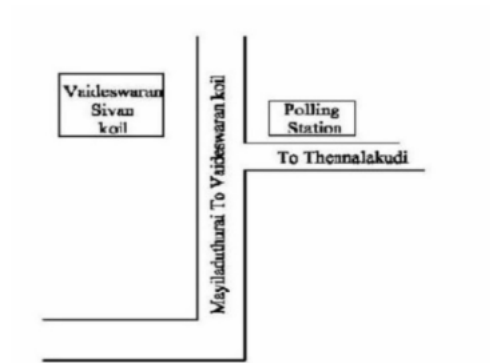

Key MAP View