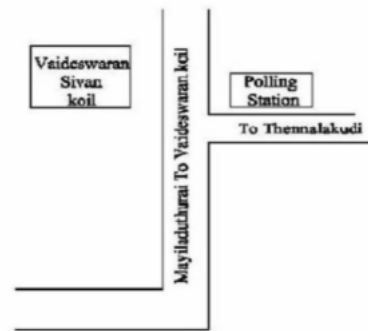

Key MAP View