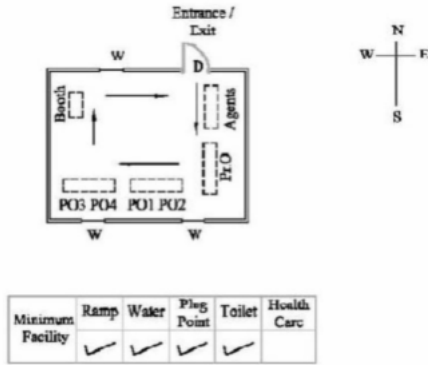

Google Map View

Polling Station Building Front View

Polling Station Front View

Cad View

Key MAP View

1 பெயர் : அரவிந்த் தந்தையின் பெயர்: சுசுமாறன் வீட்டு எண் : 1 வயது : 25 பாலினம் : ஆண் Photo is available	YDW1028224	2 பெயர் : கவியரசன் - தந்தையின் பெயர்: பொன்னம்பலம் - வீட்டு எண் : 1A வயது : 35 பாலினம் : ஆண் Photo is available	YDW0571299	3 பெயர் : சிவா - தந்தையின் பெயர்: பொன்னம்பலம் - வீட்டு எண் : 1a வயது : 30 பாலினம் : ஆண் Photo is available	YDW0949016
4 பெயர் : கிருத்திகா - தந்தையின் பெயர்: தண்டபாணி - வீட்டு எண் : 2 வயது : 35 பாலினம் : பெண் Photo is available	YDW0113928	5 பெயர் : முத்துலெட்சுமி - கணவர் பெயர்: பழனிச்சாமி - வீட்டு எண் : 3 வயது : 55 பாலினம் : பெண் Photo is available	YDW1726710	6 பெயர் : அபினாஷ் தாயின் பெயர்: சசிகலா வீட்டு எண் : 3/2 வயது : 25 பாலினம் : ஆண் Photo is available	YDW2085207
7 பெயர் : பிரகாஷ் தந்தையின் பெயர்: குமார் வீட்டு எண் : 3/2 வயது : 22 பாலினம் : ஆண் Photo is available	YDW2085199	8 பெயர் : சிதம்பரநாதன் - தந்தையின் பெயர்: சீனிவாசன் - வீட்டு எண் : 4 வயது : 86 பாலினம் : ஆண் Photo is available	CHB3660032	9 பெயர் : ராஜம் - கணவர் பெயர்: சிதம்பரநாதன் - வீட்டு எண் : 4 வயது : 75 பாலினம் : பெண் Photo is available	CHB3661949
10 பெயர் : சரசுவதி - கணவர் பெயர்: ஐயாத்துரை - வீட்டு எண் : 6 வயது : 75 பாலினம் : பெண் Photo is available	YDW1726744	11 பெயர் : செல்வமுத்து - தந்தையின் பெயர்: ஐயாத்துரை - வீட்டு எண் : 6 வயது : 53 பாலினம் : ஆண் Photo is available	YDW1726751	12 பெயர் : செல்வி - கணவர் பெயர்: செல்வமுத்து - வீட்டு எண் : 6 வயது : 37 பாலினம் : பெண் Photo is available	YDW0662809
13 பெயர் : ஜெயம் - கணவர் பெயர்: மோகன் - வீட்டு எண் : 7 வயது : 68 பாலினம் : பெண் Photo is available	YDW1726769	14 பெயர் : ராஜேந்திரன் - தந்தையின் பெயர்: மருதமுத்து - வீட்டு எண் : 7-1 வயது : 73 பாலினம் : ஆண் Photo is available	YDW1726777	15 பெயர் : அம்மாளு பாலசுப்ரமணியன் கணவர் பெயர்: பாலசுப்பிரமணியன் குருக்கல் - வீட்டு எண் : 9 வயது : 73 பாலினம் : பெண் Photo is available	YDW0571265
16 பெயர் : சிவா - தந்தையின் பெயர்: கணேசன் - வீட்டு எண் : 10 வயது : 43 பாலினம் : ஆண் Photo is available	YDW0479782	17 பெயர் : மகேஸ்வரி கணவர் பெயர்: காளிதாசன் வீட்டு எண் : 11 வயது : 27 பாலினம் : பெண் Photo is available	YDW2247732	18 பெயர் : வைரம் - கணவர் பெயர்: கணேசன் - வீட்டு எண் : 12 வயது : 73 பாலினம் : பெண் Photo is available	YDW0571257
19 பெயர் : கணேசன் - தாயின் பெயர்: சரசு - வீட்டு எண் : 12-1 வயது : 53 பாலினம் : ஆண் Photo is available	YDW1726785	20 பெயர் : பாலாம்பாள் - கணவர் பெயர்: சுந்தரக்குருக்கள் - வீட்டு எண் : 12-2 வயது : 73 பாலினம் : பெண் Photo is available	YDW1726793	21 பெயர் : கண்ணன் - தந்தையின் பெயர்: சுந்தரக்குருக்கள் - வீட்டு எண் : 12-2 வயது : 47 பாலினம் : ஆண் Photo is available	CHB1780675
22 பெயர் : ராஜேஸ்வரி - கணவர் பெயர்: தண்டபாணி - வீட்டு எண் : 16 வயது : 61 பாலினம் : பெண் Photo is available	YDW1726819	23 பெயர் : முத்துக்குமாரசாமி - தந்தையின் பெயர்: முனுசாமி - வீட்டு எண் : 17 வயது : 65 பாலினம் : ஆண் Photo is available	CHB3659828	24 பெயர் : செல்வி - கணவர் பெயர்: முத்துக்குமாரசாமி - வீட்டு எண் : 17 வயது : 61 பாலினம் : பெண் Photo is available	CHB3659729
25 பெயர் : சாவித்திரி - தந்தையின் பெயர்: சம்பந்ததேசிகர் - வீட்டு எண் : 17 வயது : 58 பாலினம் : பெண் Photo is available	YDW1726827	26 பெயர் : லலித்திரா - கணவர் பெயர்: சம்பந்தம் - வீட்டு எண் : 17 வயது : 57 பாலினம் : பெண் Photo is available	YDW0704247	27 பெயர் : வித்யா - தந்தையின் பெயர்: முத்துக்குமாரசாமி - வீட்டு எண் : 17 வயது : 35 பாலினம் : பெண் Photo is available	YDW0796326
28 பெயர் : சிவகுமாரி - தந்தையின் பெயர்: நடராஜன் - வீட்டு எண் : 18-1 வயது : 44 பாலினம் : பெண் Photo is available	CHB1769041	# 29 பெயர் : வைத்தியநாதன் - கணவர் பெயர்: சங்கராம்பாள் - வீட்டு எண் : 12/92ஏ வயது : 50 பாலினம் : ஆண் Photo is available	CHB5012729	30 பெயர் : நடராசன் - தந்தையின் பெயர்: இராமையன் - வீட்டு எண் : 20 வயது : 69 பாலினம் : ஆண் Photo is available	YDW1726850