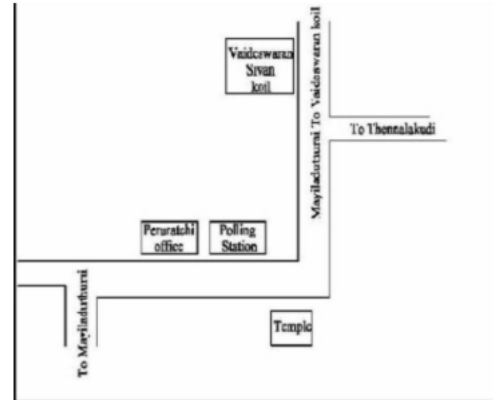

Cad View

Key MAP View