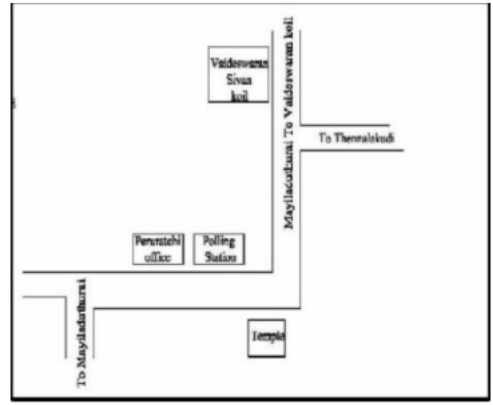

Cad View

Key MAP View