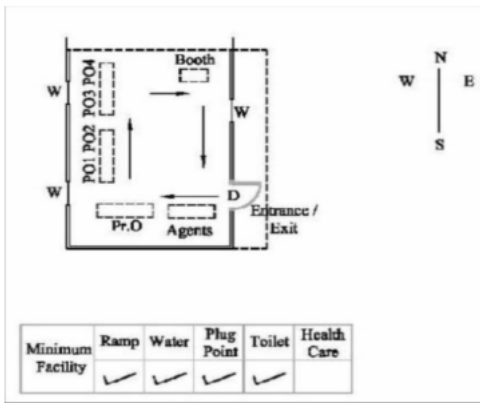

Google Map View

Polling Station Building Front View

Polling Station Front View

Cad View

Key MAP View

1 பெயர் : வெங்கடேசன் - தந்தையின் பெயர்: கோவிந்தசாமி - வீட்டு எண் : 1-55 வயது : 59 பாலினம் : ஆண்	CHB3667359 Photo is available	2 பெயர் : சிவகாமசுந்தரி - கணவர் பெயர்: வெங்கடேசன் - வீட்டு எண் : 1-55 வயது : 52 பாலினம் : பெண்	YDW1733724 Photo is available	3 பெயர் : செல்வமுத்துக்குமரன் - தந்தையின் பெயர்: பசுபதி - வீட்டு எண் : 2 வயது : 38 பாலினம் : ஆண்	YDW0056218 Photo is available
4 பெயர் : உமையபார்வதி - கணவர் பெயர்: செல்வமுத்துக்குமரன் - வீட்டு எண் : 2 வயது : 36 பாலினம் : பெண்	YDW0796771 Photo is available	5 பெயர் : விஜயபரகாஷ் தந்தையின் பெயர்: செல்வராஜ் வீட்டு எண் : 3/55 வயது : 23 பாலினம் : ஆண்	YDW1957356 Photo is available	6 பெயர் : பாலமுருகன் - தந்தையின் பெயர்: வெங்கடேசன் - வீட்டு எண் : 5 வயது : 30 பாலினம் : ஆண்	YDW0704585 Photo is available
7 பெயர் : பசுபதி - தந்தையின் பெயர்: சபாபதி - வீட்டு எண் : 5-2 வயது : 70 பாலினம் : ஆண்	YDW1733732 Photo is available	8 பெயர் : தனலட்சுமி - கணவர் பெயர்: பசுபதி - வீட்டு எண் : 5-2 வயது : 68 பாலினம் : பெண்	YDW1733740 Photo is available	9 பெயர் : சிவகாமசுந்தரி கணவர் பெயர்: மணி - வீட்டு எண் : 5-6 வயது : 66 பாலினம் : பெண்	CHB3114220 Photo is available
10 பெயர் : ரவிச்சந்திரன் - தந்தையின் பெயர்: இராமமூர்த்தி - வீட்டு எண் : 5-6 வயது : 53 பாலினம் : ஆண்	YDW1733799 Photo is available	11 பெயர் : மகாலட்சுமி - கணவர் பெயர்: ரவிச்சந்திரன் - வீட்டு எண் : 5-6 வயது : 44 பாலினம் : பெண்	CHB3114626 Photo is available	12 பெயர் : சாமிநாதன் - தந்தையின் பெயர்: பாலசுப்ரமணியன் - வீட்டு எண் : 5-6A வயது : 70 பாலினம் : ஆண்	YDW1733823 Photo is available
13 பெயர் : மீனாட்சி - கணவர் பெயர்: சாமிநாதன் - வீட்டு எண் : 5-6A வயது : 60 பாலினம் : பெண்	YDW1733831 Photo is available	# 14 பெயர் : கஸ்தூரி - கணவர் பெயர்: பாலு - வீட்டு எண் : 5-7A வயது : 70 பாலினம் : பெண்	YDW1733856 Photo is available	15 பெயர் : காசிவிஸ்வநாதன் - தந்தையின் பெயர்: இராஜாமணி - வீட்டு எண் : 5-8 வயது : 51 பாலினம் : ஆண்	YDW1733880 Photo is available
16 பெயர் : சுதாகர் - தந்தையின் பெயர்: பாலசுப்பிரமணியன் - வீட்டு எண் : 5-19 வயது : 46 பாலினம் : ஆண்	CHB3670965 Photo is available	17 பெயர் : லலிதா - கணவர் பெயர்: காசிவிஸ்வநாதன் - வீட்டு எண் : 5A வயது : 41 பாலினம் : பெண்	YDW0482224 Photo is available	18 பெயர் : சரவணன் - தந்தையின் பெயர்: சுப்ரமணியன் - வீட்டு எண் : 6A வயது : 50 பாலினம் : ஆண்	CHB5106273 Photo is available
19 பெயர் : விஜயலெட்சுமி - கணவர் பெயர்: சரவணன் - வீட்டு எண் : 6A வயது : 45 பாலினம் : பெண்	CHB5106281 Photo is available	20 பெயர் : முத்துசிவசுப்பிரமணியன் தந்தையின் பெயர்: சரவணன் வீட்டு எண் : 6ஏ வயது : 20 பாலினம் : ஆண்	YDW2216877 Photo is available	21 பெயர் : தேவசேனா - கணவர் பெயர்: தண்டபாணி - வீட்டு எண் : 7 வயது : 72 பாலினம் : பெண்	CHB3660008 Photo is available
22 பெயர் : அபிராமி - தந்தையின் பெயர்: பாலு - வீட்டு எண் : 7 வயது : 49 பாலினம் : பெண்	YDW0704627 Photo is available	23 பெயர் : பிரகலாதன் - தந்தையின் பெயர்: தண்டபாணி - வீட்டு எண் : 7 வயது : 47 பாலினம் : ஆண்	CHB3659992 Photo is available	24 பெயர் : ஞானம் - கணவர் பெயர்: பிரகலாதன் - வீட்டு எண் : 7 வயது : 43 பாலினம் : பெண்	CHB3662053 Photo is available
25 பெயர் : ஹரிஹரன் தந்தையின் பெயர்: ரவிச்சந்திரன் வீட்டு எண் : 7/6 வயது : 23 பாலினம் : ஆண்	YDW1985951 Photo is available	26 பெயர் : இராமமூர்த்தி - தந்தையின் பெயர்: மகாலிங்கம் - வீட்டு எண் : 7/A வயது : 90 பாலினம் : ஆண்	YDW1733773 Photo is available	27 பெயர் : சண்முகசுந்தரகுருக்கள் - தந்தையின் பெயர்: கிருஷ்ணமூர்த்தி - வீட்டு எண் : 7/a வயது : 60 பாலினம் : ஆண்	YDW0307405 Photo is available
28 பெயர் : தேவகுமாரி - கணவர் பெயர்: சண்முகசுந்தரகுருக்கள் - வீட்டு எண் : 7/a வயது : 50 பாலினம் : பெண்	YDW0307447 Photo is available	29 பெயர் : ஆகாஷ் வர்மா தந்தையின் பெயர்: ரமேஷ் வீட்டு எண் : 18/10 வயது : 24 பாலினம் : ஆண்	YDW1849306 Photo is available	30 பெயர் : ரம்யா தந்தையின் பெயர்: ராமலிங்கம் வீட்டு எண் : 21/18 வயது : 26 பாலினம் : பெண்	YDW1911957 Photo is available