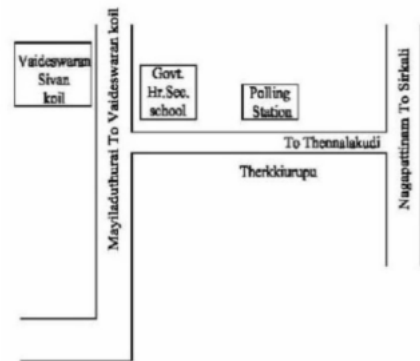

Key MAP View