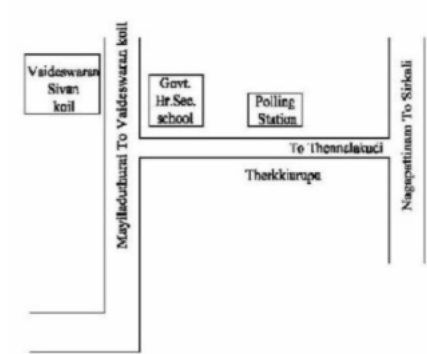

Key MAP View