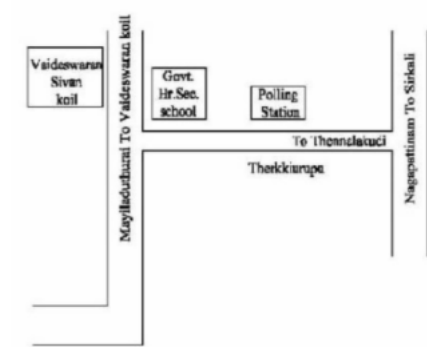

Cad View

Key MAP View