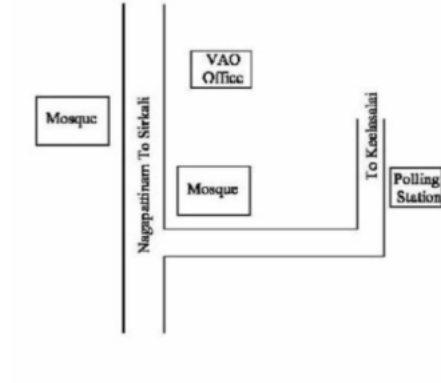

3. வாக்குச் சாவடியின் விவரங்கள்

<p>வாக்குச் சாவடியின் எண் மற்றும் பெயர் :</p> <p>237 - சீர்காழி ஊராட்சி ஒன்றிய தொடக்கப்பள்ளி, தெற்கு கட்டிடம், மேலச்சாலை காரைமேடு</p> <p>வாக்குச் சாவடியின் முகவரி :</p> <p>சீர்காழி ஊராட்சி ஒன்றிய தொடக்கப்பள்ளி, தெற்கு கட்டிடம், மேலச்சாலை காரைமேடு</p>	<p>வாக்குச் சாவடியின் வகைப்பாடு (ஆண்/பெண்/பொது)</p>	<p>பொது</p>
	<p>துணை வாக்குச் சாவடிகளின் எண்ணிக்கை :</p>	<p>0</p>

4. வாக்காளர்களின் எண்ணிக்கை

தொடங்கும் வரிசை எண்	முடியும் வரிசை எண்.	நிகர வாக்காளர்களின் எண்ணிக்கை			
		ஆண்	பெண்	மூன்றாம் பாலினம்	மொத்தம்
1	778	355	421	0	776

கையொப்பம்

Nazri Naksha

Google Map View

Polling Station Building Front View

Polling Station Front View

Cad View

Key MAP View

சட்டமன்றத் தொகுதியின் எண் மற்றும் பெயர் : 160-சீர்காழி
பிரிவு எண் மற்றும் பெயர் 1-காரைமேடு (வ.கி) மற்றும் (ஊ), மேலச்சாலை பெரியத்தெரு வார்டு:4

பாகம் எண் : 237