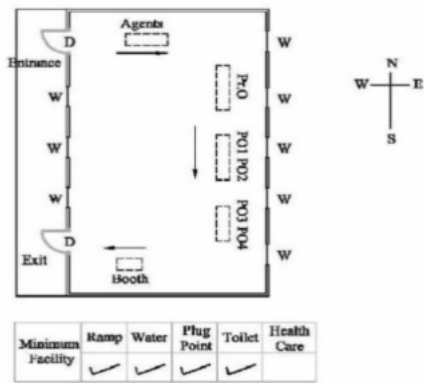

4. வாக்காளர்களின் எண்ணிக்கை

தொடங்கும் வரிசை எண்	முடியும் வரிசை எண்.	நிகர வாக்காளர்களின் எண்ணிக்கை			
		ஆண்	பெண்	மூன்றாம் பாலினம்	மொத்தம்
1	778	355	421	0	776

கையொப்பம்

Nazri Naksha

Google Map View

Polling Station Building Front View

Polling Station Front View

Cad View

Key MAP View

சட்டமன்றத் தொகுதியின் எண் மற்றும் பெயர் : 160-சீர்காழி
பிரிவு எண் மற்றும் பெயர் 1-காரைமேடு (வ.கி) மற்றும் (ஊ), மேலச்சாலை பெரியத்தெரு வார்டு:4

பாகம் எண் : 237