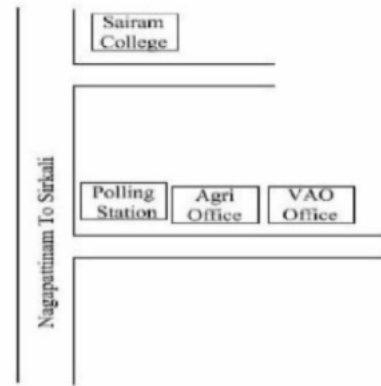

Google Map View

Polling Station Building Front View

Polling Station Front View

Cad View

Minimum Facility	Ramp	Water	Plug Point	Toilet	Health Care
	✓	✓	✓	✓	

Key MAP View

1 பெயர் : பார்த்திபன் தந்தையின் பெயர்: செளந்தரராஜன் வீட்டு எண் : 2 வயது : 27 பாலினம் : ஆண் Photo is available	YDW1833417	2 பெயர் : காயத்ரி தந்தையின் பெயர்: காலியா பெருமாள் வீட்டு எண் : 3 வயது : 25 பாலினம் : பெண் Photo is available	YDW1917764	3 பெயர் : சுகந்திரவல்லி - கணவர் பெயர்: ஜெயக்குமார் - வீட்டு எண் : 3-71 வயது : 43 பாலினம் : பெண் Photo is available	YDW0666412
4 பெயர் : ரவி - தந்தையின் பெயர்: கிருஷ்ணசாமி - வீட்டு எண் : 3-171 வயது : 60 பாலினம் : ஆண் Photo is available	CHB1712322	5 பெயர் : அமுதா - கணவர் பெயர்: ரவி - வீட்டு எண் : 3-171 வயது : 50 பாலினம் : பெண் Photo is available	CHB1712314	6 பெயர் : ஜெயக்குமார் - தந்தையின் பெயர்: ராமகிருஷ்ணன் - வீட்டு எண் : 3-171 வயது : 46 பாலினம் : ஆண் Photo is available	CHB1018134
7 பெயர் : கலைச்செல்வி - கணவர் பெயர்: ராமகிருஷ்ணன் - வீட்டு எண் : 3-172 வயது : 60 பாலினம் : பெண் Photo is available	CHB3126893	8 பெயர் : சித்ரா - கணவர் பெயர்: சண்முகம் - வீட்டு எண் : 3-172A வயது : 46 பாலினம் : பெண் Photo is available	CHB3126828	9 பெயர் : வேதவல்லி - கணவர் பெயர்: செளந்தரராஜன் - வீட்டு எண் : 3-173 வயது : 59 பாலினம் : பெண் Photo is available	YDW1522572
10 பெயர் : ஞானசம்பந்தம் - தந்தையின் பெயர்: சிங்காரவேல் - வீட்டு எண் : 3-174 வயது : 67 பாலினம் : ஆண் Photo is available	YDW1522580	11 பெயர் : ஜான்சிராணி - கணவர் பெயர்: ஞானசம்பந்தம் - வீட்டு எண் : 3-174 வயது : 57 பாலினம் : பெண் Photo is available	YDW1522598	12 பெயர் : விக்ரம் - தந்தையின் பெயர்: ஞானசம்பந்தம் - வீட்டு எண் : 3-174 வயது : 38 பாலினம் : ஆண் Photo is available	CHB5106760
13 பெயர் : வினிஷ்கா - தந்தையின் பெயர்: ஞானசம்பந்தம் - வீட்டு எண் : 3-174 வயது : 35 பாலினம் : பெண் Photo is available	YDW0666446	14 பெயர் : பூஷ்பகாந்தி - கணவர் பெயர்: மாரியப்பன் - வீட்டு எண் : 3-175 வயது : 53 பாலினம் : பெண் Photo is available	YDW1522614	15 பெயர் : ராஜேஷ் தந்தையின் பெயர்: மாரியப்பன் வீட்டு எண் : 3/175 வயது : 29 பாலினம் : ஆண் Photo is available	YDW1067552
16 பெயர் : வேம்பு - கணவர் பெயர்: அரங்கநாதன் - வீட்டு எண் : 3-176 வயது : 75 பாலினம் : பெண் Photo is available	YDW1522622	17 பெயர் : ராசாத்தி தந்தையின் பெயர்: சின்னதுரை வீட்டு எண் : 3/176ஏ வயது : 31 பாலினம் : பெண் Photo is available	YDW1968072	18 பெயர் : விஜயகுமாரி - கணவர் பெயர்: பன்னீர்செல்வம் - வீட்டு எண் : 3-177 வயது : 58 பாலினம் : பெண் Photo is available	YDW1522655
19 பெயர் : குளஞ்சிநாதன் - தந்தையின் பெயர்: பன்னீர்செல்வம் - வீட்டு எண் : 3-177 வயது : 40 பாலினம் : ஆண் Photo is available	YDW0058255	20 பெயர் : சின்னதுரை - தந்தையின் பெயர்: சாரங்கம் - வீட்டு எண் : 3-178 வயது : 60 பாலினம் : ஆண் Photo is available	YDW1522663	21 பெயர் : விஜயா - கணவர் பெயர்: சின்னதுரை - வீட்டு எண் : 3-178 வயது : 52 பாலினம் : பெண் Photo is available	YDW1522671
22 பெயர் : மங்கலம் - கணவர் பெயர்: பன்னீர்செல்வம் - வீட்டு எண் : 3-179 வயது : 60 பாலினம் : பெண் Photo is available	YDW1522689	23 பெயர் : முருகேசன் - தந்தையின் பெயர்: ராமநாதன் - வீட்டு எண் : 3-180 வயது : 54 பாலினம் : ஆண் Photo is available	YDW1522705	24 பெயர் : மகேஷ்வரி - தந்தையின் பெயர்: பன்னீர்செல்வம் - வீட்டு எண் : 3/202 வயது : 43 பாலினம் : பெண் Photo is available	CHB3126786
25 பெயர் : அவினாஷ் தந்தையின் பெயர்: செழியன் வீட்டு எண் : 3/202 வயது : 20 பாலினம் : ஆண் Photo is available	YDW2127363	26 பெயர் : ராஜா தந்தையின் பெயர்: கலியமூர்த்தி வீட்டு எண் : 3/215 வயது : 40 பாலினம் : ஆண் Photo is available	YDW2236883	27 பெயர் : சரண்யா கணவர் பெயர்: ராஜா வீட்டு எண் : 3/215 வயது : 34 பாலினம் : பெண் Photo is available	YDW2236792
28 பெயர் : பிரபாகரன் - தந்தையின் பெயர்: மாரிமுத்து வீட்டு எண் : 3-220 வயது : 50 பாலினம் : ஆண் Photo is available	YDW0666321	29 பெயர் : வேலவன் - தந்தையின் பெயர்: செயராமன் - வீட்டு எண் : 3/259 வயது : 43 பாலினம் : ஆண் Photo is available	JWF4804837	# 30 பெயர் : வே. சரண்யா கணவர் பெயர்: வேலவன் வீட்டு எண் : 3/29 வயது : 38 பாலினம் : பெண் Photo is available	YDW1881853