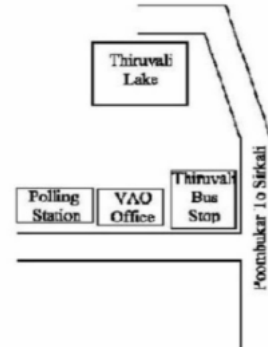

Key MAP View