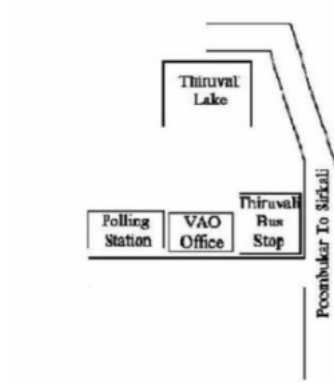

Key MAP View