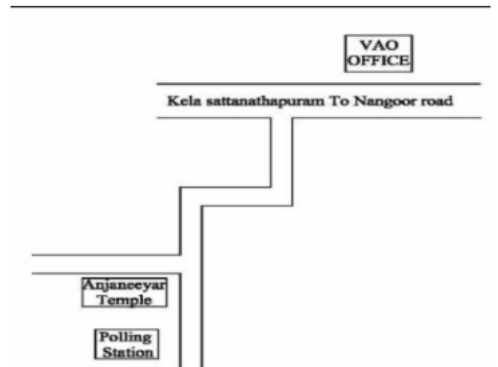

கையொப்பம்

Nazri Naksha

Google Map View

Polling Station Building Front View

Polling Station Front View

Cad View

Key MAP View

| | | |
|--|--|--|
| 1 பெயர் : மகாலட்சுமி - கணவர் பெயர்: செல்வகுமார் - வீட்டு எண் : 1 வயது : 39 பாலினம் : பெண் Photo is available YDW0824631 | 2 பெயர் : கார்த்திகா - கணவர் பெயர்: செங்குட்டுவன் - வீட்டு எண் : 1 வயது : 37 பாலினம் : பெண் Photo is available YDW0059782 | 3 பெயர் : பிரகாசம் - தந்தையின் பெயர்: மகாலிங்கம் - வீட்டு எண் : 2 வயது : 33 பாலினம் : ஆண் Photo is available YDW0356212 |
| 4 பெயர் : உமா - கணவர் பெயர்: ஆனந்தசெல்வம் - வீட்டு எண் : 2-5 வயது : 40 பாலினம் : பெண் Photo is available YDW0115428 | # 5 பெயர் : வேணிராணி தி கணவர் பெயர்: தில்லை கோவிந்தன் வீட்டு எண் : 2-23 வயது : 34 பாலினம் : பெண் Photo is available YDW1891555 | 6 பெயர் : கிருத்திகா கணவர் பெயர்: வடிவேல் வீட்டு எண் : 2/130 வயது : 42 பாலினம் : பெண் Photo is available YDW1831890 |
| R 7 பெயர் : ராமச்சந்திரன் - தந்தையின் பெயர்: சூரசுப்பிள்ளை - வீட்டு எண் : 2-49 வயது : 45 பாலினம் : ஆண் Photo is available CHB1049808 | 8 பெயர் : தமிழ்ச்செல்வி - கணவர் பெயர்: மாரிமுத்து - வீட்டு எண் : 2-158 வயது : 53 பாலினம் : பெண் Photo is available YDW1541085 | 9 பெயர் : புஷ்பலதா - கணவர் பெயர்: கண்ணப்பன் - வீட்டு எண் : 2-167 வயது : 37 பாலினம் : பெண் Photo is available YDW0115485 |
| 10 பெயர் : சுஜாதா தந்தையின் பெயர்: செல்வம் வீட்டு எண் : 2/192 வயது : 25 பாலினம் : பெண் Photo is available YDW1831874 | 11 பெயர் : கவியா தந்தையின் பெயர்: செல்வம் வீட்டு எண் : 2/192 வயது : 23 பாலினம் : பெண் Photo is available YDW1910165 | 12 பெயர் : பாலு - தந்தையின் பெயர்: ரெத்தினம் - வீட்டு எண் : 2-195 வயது : 55 பாலினம் : ஆண் Photo is available CHB3137288 |
| 13 பெயர் : ஜெயலெட்சுமி - கணவர் பெயர்: பாலு - வீட்டு எண் : 2-195 வயது : 52 பாலினம் : பெண் Photo is available CHB1775519 | 14 பெயர் : அனிதா - தந்தையின் பெயர்: மகாலிங்கம் - வீட்டு எண் : 2-207 வயது : 30 பாலினம் : பெண் Photo is available YDW0667980 | 15 பெயர் : ரெங்கராஜ் தந்தையின் பெயர்: மகாலிங்கம் வீட்டு எண் : 2/207 வயது : 21 பாலினம் : ஆண் Photo is available YDW2179190 |
| 16 பெயர் : விக்கேஷ்வரன் தந்தையின் பெயர்: இராஜேந்திரன் வீட்டு எண் : 2/216 வயது : 25 பாலினம் : ஆண் Photo is available YDW1053602 | 17 பெயர் : தேவி - கணவர் பெயர்: குணசேகரன் - வீட்டு எண் : 3 வயது : 38 பாலினம் : பெண் Photo is available YDW0574012 | 18 பெயர் : புஷ்பா - கணவர் பெயர்: பஞ்சமூர்த்தி - வீட்டு எண் : 3 வயது : 37 பாலினம் : பெண் Photo is available YDW0574020 |
| 19 பெயர் : லெட்சுமி - கணவர் பெயர்: சிவசாமி - வீட்டு எண் : 3-1 வயது : 70 பாலினம் : பெண் Photo is available YDW1541101 | 20 பெயர் : குமார் - தந்தையின் பெயர்: சிவசாமி - வீட்டு எண் : 3-1 வயது : 55 பாலினம் : ஆண் Photo is available YDW1541119 | 21 பெயர் : பக்கிரிசாமி - தந்தையின் பெயர்: சிவசாமி - வீட்டு எண் : 3-1 வயது : 48 பாலினம் : ஆண் Photo is available CHB1019876 |
| 22 பெயர் : முருகானந்தம் - தந்தையின் பெயர்: சிவசாமி - வீட்டு எண் : 3-1 வயது : 43 பாலினம் : ஆண் Photo is available CHB3621273 | 23 பெயர் : சங்கீதா - கணவர் பெயர்: குமார் - வீட்டு எண் : 3-1-1 வயது : 41 பாலினம் : பெண் Photo is available CHB4969895 | 24 பெயர் : சரிதா கணவர் பெயர்: மாதவன் வீட்டு எண் : 3/1/4-2,கமராஜர்நகர் வயது : 32 பாலினம் : பெண் Photo is available YDW2235695 |
| 25 பெயர் : லெட்சுமி - கணவர் பெயர்: சந்திரசேகரன் - வீட்டு எண் : 3-2 வயது : 44 பாலினம் : பெண் Photo is available CHB4870069 | 26 பெயர் : சரவணன் தந்தையின் பெயர்: சந்திரசேகரன் வீட்டு எண் : 3-2 வயது : 29 பாலினம் : ஆண் Photo is available YDW0994665 | 27 பெயர் : செளந்தர் தந்தையின் பெயர்: சந்திரசேகரன் வீட்டு எண் : 3/2 வயது : 20 பாலினம் : ஆண் Photo is available YDW2155307 |
| 28 பெயர் : நாராயணசாமி - தந்தையின் பெயர்: சீனிவாசன் - வீட்டு எண் : 3-3 வயது : 68 பாலினம் : ஆண் Photo is available YDW0487082 | 29 பெயர் : அஞ்சலை - கணவர் பெயர்: நாராயணசாமி - வீட்டு எண் : 3-3 வயது : 66 பாலினம் : பெண் Photo is available YDW1541127 | 30 பெயர் : வனிதா தந்தையின் பெயர்: நாராயணசாமி வீட்டு எண் : 3/3, மெயின் ரோடு வயது : 41 பாலினம் : ஆண் Photo is available YDW2219509 |