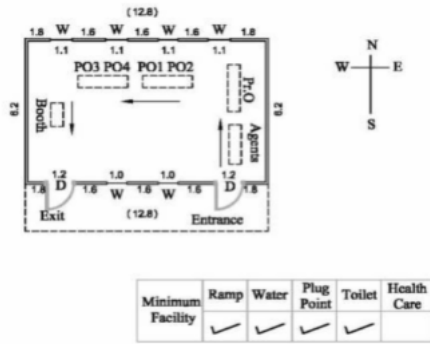

கையொப்பம்

Nazri Naksha

Google Map View

Polling Station Building Front View

Polling Station Front View

Cad View

Key MAP View

| | | |
|--|--|--|
| 1 பெயர் : மகாலட்சுமி - கணவர் பெயர்: செல்வகுமார் - வீட்டு எண் : 1 வயது : 39 பாலினம் : பெண் Photo is available YDW0824631 | 2 பெயர் : கார்த்திகா - கணவர் பெயர்: செங்குட்டுவன் - வீட்டு எண் : 1 வயது : 37 பாலினம் : பெண் Photo is available YDW0059782 | 3 பெயர் : பிரகாசம் - தந்தையின் பெயர்: மகாலிங்கம் - வீட்டு எண் : 2 வயது : 33 பாலினம் : ஆண் Photo is available YDW0356212 |
| 4 பெயர் : உமா - கணவர் பெயர்: ஆனந்தசெல்வம் - வீட்டு எண் : 2-5 வயது : 40 பாலினம் : பெண் Photo is available YDW0115428 | # 5 பெயர் : வேணிராணி தி கணவர் பெயர்: தில்லை கோவிந்தன் வீட்டு எண் : 2-23 வயது : 34 பாலினம் : பெண் Photo is available YDW1891555 | 6 பெயர் : கிருத்திகா கணவர் பெயர்: வடிவேல் வீட்டு எண் : 2/130 வயது : 42 பாலினம் : பெண் Photo is available YDW1831890 |
| R 7 பெயர் : ராமச்சந்திரன் - தந்தையின் பெயர்: சூரசுப்பிள்ளை - வீட்டு எண் : 2-49 வயது : 45 பாலினம் : ஆண் Photo is available CHB1049808 | 8 பெயர் : தமிழ்ச்செல்வி - கணவர் பெயர்: மாரிமுத்து - வீட்டு எண் : 2-158 வயது : 53 பாலினம் : பெண் Photo is available YDW1541085 | 9 பெயர் : புஷ்பலதா - கணவர் பெயர்: கண்ணப்பன் - வீட்டு எண் : 2-167 வயது : 37 பாலினம் : பெண் Photo is available YDW0115485 |
| 10 பெயர் : சுஜாதா தந்தையின் பெயர்: செல்வம் வீட்டு எண் : 2/192 வயது : 25 பாலினம் : பெண் Photo is available YDW1831874 | 11 பெயர் : கவியா தந்தையின் பெயர்: செல்வம் வீட்டு எண் : 2/192 வயது : 23 பாலினம் : பெண் Photo is available YDW1910165 | 12 பெயர் : பாலு - தந்தையின் பெயர்: ரெத்தினம் - வீட்டு எண் : 2-195 வயது : 55 பாலினம் : ஆண் Photo is available CHB3137288 |
| 13 பெயர் : ஜெயலெட்சுமி - கணவர் பெயர்: பாலு - வீட்டு எண் : 2-195 வயது : 52 பாலினம் : பெண் Photo is available CHB1775519 | 14 பெயர் : அனிதா - தந்தையின் பெயர்: மகாலிங்கம் - வீட்டு எண் : 2-207 வயது : 30 பாலினம் : பெண் Photo is available YDW0667980 | 15 பெயர் : ரெங்கராஜ் தந்தையின் பெயர்: மகாலிங்கம் வீட்டு எண் : 2/207 வயது : 21 பாலினம் : ஆண் Photo is available YDW2179190 |
| 16 பெயர் : விக்கேஷ்வரன் தந்தையின் பெயர்: இராஜேந்திரன் வீட்டு எண் : 2/216 வயது : 25 பாலினம் : ஆண் Photo is available YDW1053602 | 17 பெயர் : தேவி - கணவர் பெயர்: குணசேகரன் - வீட்டு எண் : 3 வயது : 38 பாலினம் : பெண் Photo is available YDW0574012 | 18 பெயர் : புஷ்பா - கணவர் பெயர்: பஞ்சமூர்த்தி - வீட்டு எண் : 3 வயது : 37 பாலினம் : பெண் Photo is available YDW0574020 |
| 19 பெயர் : லெட்சுமி - கணவர் பெயர்: சிவசாமி - வீட்டு எண் : 3-1 வயது : 70 பாலினம் : பெண் Photo is available YDW1541101 | 20 பெயர் : குமார் - தந்தையின் பெயர்: சிவசாமி - வீட்டு எண் : 3-1 வயது : 55 பாலினம் : ஆண் Photo is available YDW1541119 | 21 பெயர் : பக்கிரிசாமி - தந்தையின் பெயர்: சிவசாமி - வீட்டு எண் : 3-1 வயது : 48 பாலினம் : ஆண் Photo is available CHB1019876 |
| 22 பெயர் : முருகானந்தம் - தந்தையின் பெயர்: சிவசாமி - வீட்டு எண் : 3-1 வயது : 43 பாலினம் : ஆண் Photo is available CHB3621273 | 23 பெயர் : சங்கீதா - கணவர் பெயர்: குமார் - வீட்டு எண் : 3-1-1 வயது : 41 பாலினம் : பெண் Photo is available CHB4969895 | 24 பெயர் : சரிதா கணவர் பெயர்: மாதவன் வீட்டு எண் : 3/1/4-2,கமராஜர்நகர் வயது : 32 பாலினம் : பெண் Photo is available YDW2235695 |
| 25 பெயர் : லெட்சுமி - கணவர் பெயர்: சந்திரசேகரன் - வீட்டு எண் : 3-2 வயது : 44 பாலினம் : பெண் Photo is available CHB4870069 | 26 பெயர் : சரவணன் தந்தையின் பெயர்: சந்திரசேகரன் வீட்டு எண் : 3-2 வயது : 29 பாலினம் : ஆண் Photo is available YDW0994665 | 27 பெயர் : செளந்தர் தந்தையின் பெயர்: சந்திரசேகரன் வீட்டு எண் : 3/2 வயது : 20 பாலினம் : ஆண் Photo is available YDW2155307 |
| 28 பெயர் : நாராயணசாமி - தந்தையின் பெயர்: சீனிவாசன் - வீட்டு எண் : 3-3 வயது : 68 பாலினம் : ஆண் Photo is available YDW0487082 | 29 பெயர் : அஞ்சலை - கணவர் பெயர்: நாராயணசாமி - வீட்டு எண் : 3-3 வயது : 66 பாலினம் : பெண் Photo is available YDW1541127 | 30 பெயர் : வனிதா தந்தையின் பெயர்: நாராயணசாமி வீட்டு எண் : 3/3, மெயின் ரோடு வயது : 41 பாலினம் : ஆண் Photo is available YDW2219509 |