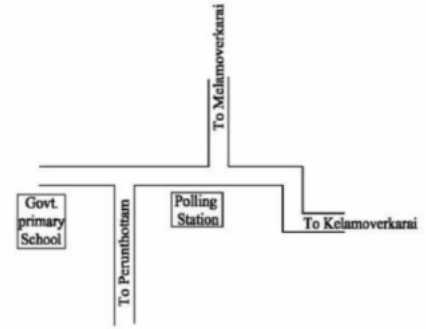

Key MAP View