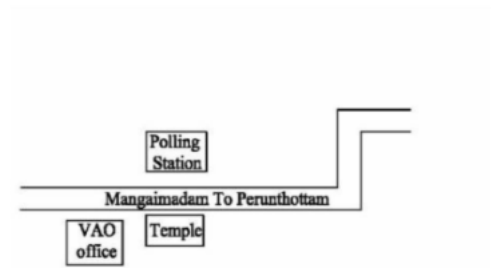

Cad View

Key MAP View