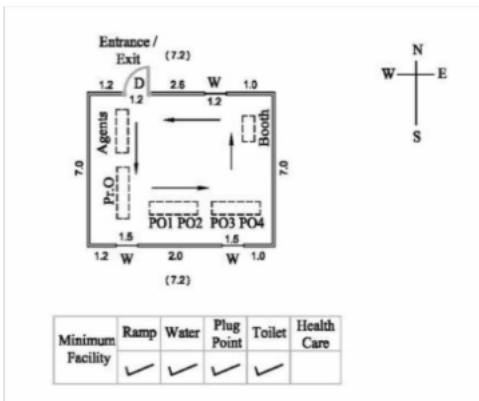

Cad View

Key MAP View