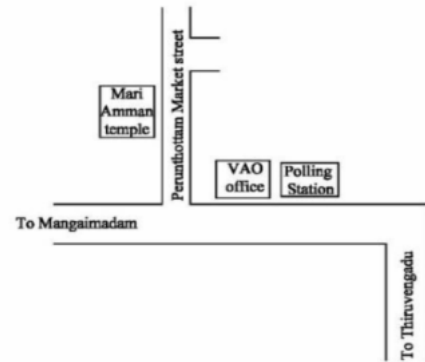

Cad View

Key MAP View