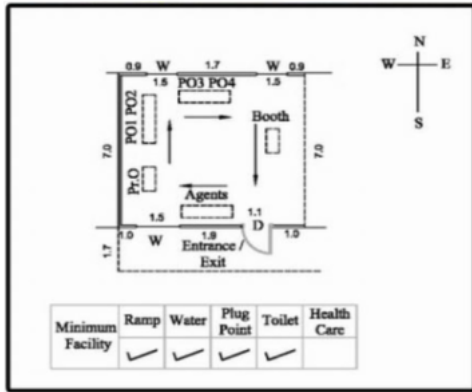

Google Map View

Polling Station Building Front View

Polling Station Front View

Cad View

Key MAP View

1 பெயர் : சபீர்முகம்மது இதரர் பெயர்: பைரோஸ்பாணு மனைவி வீட்டு எண் : 1 வயது : 56 பாலினம் : ஆண் Photo is available	YDW2214088	2 பெயர் : சதாம்உசேன் - தந்தையின் பெயர்: குஞ்சுமோன் - வீட்டு எண் : 1 வயது : 33 பாலினம் : ஆண் Photo is available	YDW0278879	3 பெயர் : பைசல் அகமது தந்தையின் பெயர்: தஸ்தகிர் - வீட்டு எண் : 1-2 வயது : 37 பாலினம் : ஆண் Photo is available	CHB5040092
4 பெயர் : முகம்மதுரியாஸ் தந்தையின் பெயர்: ரெஜிபுதீன் வீட்டு எண் : 1-33 வயது : 26 பாலினம் : ஆண் Photo is available	YDW1006915	5 பெயர் : சர்மிளாபர்வீன் - கணவர் பெயர்: அஜ்மீர்அலி - வீட்டு எண் : 1-96 வயது : 37 பாலினம் : பெண் Photo is available	YDW0205773	6 பெயர் : பஜீலா பாணு கணவர் பெயர்: ரெஜிபுதீன் வீட்டு எண் : 1/133 ஜின்னா தெரு வயது : 50 பாலினம் : பெண் Photo is available	CHB1677814
7 பெயர் : முத்துசாமி - கணவர் பெயர்: முகம்மது சின்னா - வீட்டு எண் : 1A வயது : 33 பாலினம் : பெண் Photo is available	YDW0596510	8 பெயர் : அரபாத்நிசா - கணவர் பெயர்: ஷேக்பரீதி - வீட்டு எண் : 1C வயது : 42 பாலினம் : பெண் Photo is available	YDW0006460	9 பெயர் : பைரோஸ்பாணு கணவர் பெயர்: சபீர் முகம்மது வீட்டு எண் : 1,ஜின்னா தெரு விரிவாக்கம் வயது : 53 பாலினம் : பெண் Photo is available	HNK2366284
10 பெயர் : ரிஜிவானா பர்வீன் முஹமது ஹனிபா கணவர் பெயர்: முஹமது ஹனிபா தஸ்தகிர் வீட்டு எண் : 2 வயது : 41 பாலினம் : பெண் Photo is available	YDW0205765	11 பெயர் : பர்வின் பாணு முஹமத் இஸ்மத் கணவர் பெயர்: முகமது இஸ்மத் - வீட்டு எண் : 2 வயது : 40 பாலினம் : பெண் Photo is available	YDW0278473	# 12 பெயர் : அசினா பாணு தந்தையின் பெயர்: அப்துல் ரெஜாக் - வீட்டு எண் : 12 வயது : 38 பாலினம் : பெண் Photo is available	YDW0278762
13 பெயர் : சிராஜி நிசா - கணவர் பெயர்: அஹமது - வீட்டு எண் : 2 வயது : 37 பாலினம் : பெண் Photo is available	YDW0278580	14 பெயர் : முகசின் முகமது சுல்தான் தந்தையின் பெயர்: முகமதுசுல்தான் - வீட்டு எண் : 2 வயது : 35 பாலினம் : ஆண் Photo is available	YDW0205732	15 பெயர் : முகமது சலீம் தந்தையின் பெயர்: அபுசாலீஹ் வீட்டு எண் : 2/139 வயது : 32 பாலினம் : ஆண் Photo is available	YDW1993021
16 பெயர் : சேகம்மா தந்தையின் பெயர்: அப்துல்அகமது வீட்டு எண் : 2/144(2) வயது : 30 பாலினம் : பெண் Photo is available	YDW1032044	17 பெயர் : பரக்கத் நிஷா - கணவர் பெயர்: முகம்மது ஜியாவுதீன் - வீட்டு எண் : 2/149 வயது : 55 பாலினம் : பெண் Photo is available	CHB1727379	18 பெயர் : மும்தாஜ் பேகம் கணவர் பெயர்: சிராஜுதீன் வீட்டு எண் : 2/150 வயது : 58 பாலினம் : பெண் Photo is available	YDW2040079
19 பெயர் : ஜாஸ்மின் கணவர் பெயர்: ஜாபர் சாதிக் அலி வீட்டு எண் : 2/151 வயது : 26 பாலினம் : பெண் Photo is available	YDW2039253	20 பெயர் : சபாத்துல் ஹையர் கணவர் பெயர்: நிஜாமதீன் வீட்டு எண் : 2/2840 வயது : 29 பாலினம் : பெண் Photo is available	YDW1056670	21 பெயர் : முகமதுஜெக்கரியா - தந்தையின் பெயர்: அமீர்சுல்தான் - வீட்டு எண் : 2A வயது : 60 பாலினம் : ஆண் Photo is available	YDW1127109
22 பெயர் : ஜசாபிவி - கணவர் பெயர்: முகமதுஜெக்கரியா - வீட்டு எண் : 2A வயது : 52 பாலினம் : பெண் Photo is available	YDW1127117	23 பெயர் : அபிபுனிசா - கணவர் பெயர்: செயினுலாபுதீன் - வீட்டு எண் : 2B வயது : 58 பாலினம் : பெண் Photo is available	YDW1127125	24 பெயர் : ரோஸியாபாணு - தந்தையின் பெயர்: செயினுலாபுதீன் - வீட்டு எண் : 2B வயது : 43 பாலினம் : பெண் Photo is available	CHB2755981
25 பெயர் : ஹாஜுமைதீன் - தந்தையின் பெயர்: ஜெய்லாபுதீன் - வீட்டு எண் : 2B வயது : 39 பாலினம் : ஆண் Photo is available	CHB5040142	26 பெயர் : ஸூபியா பர்வீன் - கணவர் பெயர்: முகம்மது பஷார் வீட்டு எண் : 2ஈ வயது : 35 பாலினம் : பெண் Photo is available	YDW0319582	27 பெயர் : ஷாகுல் ஹமீது தந்தையின் பெயர்: தஸ்தகிர் வீட்டு எண் : 2ஏஃப வயது : 42 பாலினம் : ஆண் Photo is available	YDW1971993
28 பெயர் : சுல்தானியா ஷாகுல்ஹமீது கணவர் பெயர்: ஷாகுல்ஹமீது வீட்டு எண் : 2எஃப வயது : 27 பாலினம் : பெண் Photo is available	YDW2291763	29 பெயர் : ரோஜா பாணு கணவர் பெயர்: ஷாகுல் ஹமீது வீட்டு எண் : 3 வயது : 31 பாலினம் : பெண் Photo is available	YDW1937994	30 பெயர் : ரிஸ்வானா ஃபர்வீன் கணவர் பெயர்: ஷாகுல் ஹமீது வீட்டு எண் : 3 வயது : 23 பாலினம் : பெண் Photo is available	YDW1972009