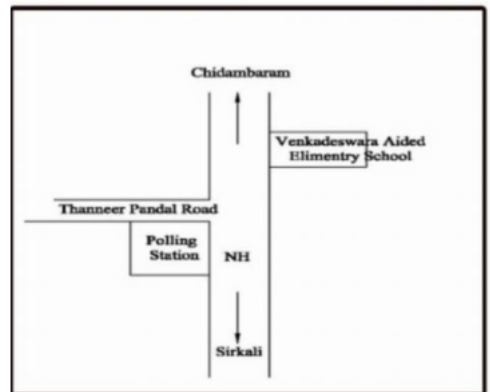

Key MAP View