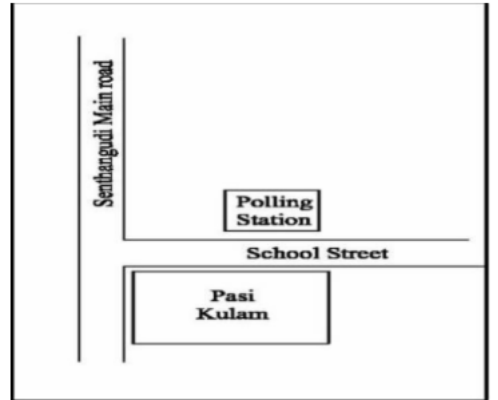

Key MAP View