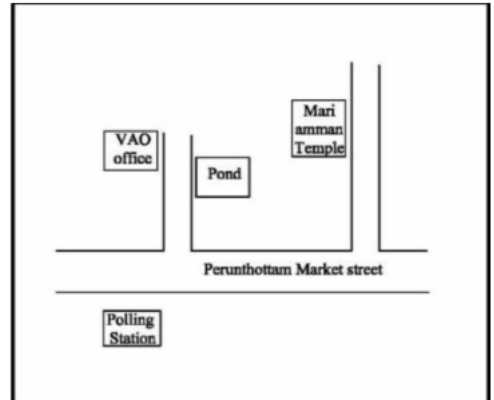

Cad View

Key MAP View