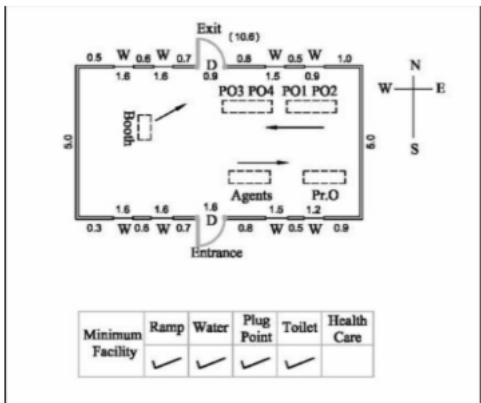

Google Map View

Polling Station Building Front View

Polling Station Front View

Cad View

Key MAP View

1	YDW1056209	பெயர் : தினேஷ் தந்தையின் பெயர்: முருகவேல் வீட்டு எண் : 1 வயது : 25 பாலினம் : ஆண்	Photo is available	2	YDW0577353	பெயர் : விமலராஜ் - தந்தையின் பெயர்: கலியபெருமாள் - வீட்டு எண் : 3-22 வயது : 31 பாலினம் : ஆண்	Photo is available	3	YDW2218071	பெயர் : தனலெட்சுமி கணவர் பெயர்: பிரவீன் வீட்டு எண் : 3/105 வயது : 30 பாலினம் : பெண்	Photo is available
4	CHB4974267	பெயர் : நிர்மலராஜ் தந்தையின் பெயர்: வீரமுத்து - வீட்டு எண் : 4/46 வயது : 39 பாலினம் : ஆண்	Photo is available	5	YDW0953489	பெயர் : சுபாஷ் - தந்தையின் பெயர்: சேகர் - வீட்டு எண் : 4-368 வயது : 27 பாலினம் : ஆண்	Photo is available	6	YDW1056225	பெயர் : ரம்பா கணவர் பெயர்: பால்ராஜ் வீட்டு எண் : 4/455-1 வயது : 31 பாலினம் : பெண்	Photo is available
7	YDW1061860	பெயர் : கயல்விழி கணவர் பெயர்: முத்துராமன் வீட்டு எண் : 4/457 வயது : 31 பாலினம் : பெண்	Photo is available	8	YDW1566389	பெயர் : கனகசபை - தந்தையின் பெயர்: சாமித்துரை - வீட்டு எண் : 4-482 வயது : 60 பாலினம் : பெண்	Photo is available	9	YDW0673913	பெயர் : ராஜகணபதி - தந்தையின் பெயர்: கனகசபை - வீட்டு எண் : 4-482 வயது : 30 பாலினம் : ஆண்	Photo is available
10	CHB4874301	பெயர் : செல்வி - கணவர் பெயர்: சுந்தரமூர்த்தி - வீட்டு எண் : 4-483 வயது : 53 பாலினம் : பெண்	Photo is available	11	YDW1566413	பெயர் : ராஜசுந்தரி - கணவர் பெயர்: விஜயகுமார் - வீட்டு எண் : 4-485 வயது : 63 பாலினம் : பெண்	Photo is available	12	YDW1566421	பெயர் : இரூசாயி - கணவர் பெயர்: அன்பழகன் - வீட்டு எண் : 4-485 வயது : 60 பாலினம் : பெண்	Photo is available
13	CHB4974226	பெயர் : திரிபுரசுந்தரி - கணவர் பெயர்: ஜிவகர் - வீட்டு எண் : 4-485 வயது : 52 பாலினம் : பெண்	Photo is available	14	YDW0499111	பெயர் : இராஜசுமார் - தந்தையின் பெயர்: விஜயகுமார் - வீட்டு எண் : 4-485 வயது : 32 பாலினம் : ஆண்	Photo is available	15	YDW0673905	பெயர் : விக்னேஷ் - தந்தையின் பெயர்: விஜயகுமார் - வீட்டு எண் : 4-485 வயது : 30 பாலினம் : ஆண்	Photo is available
16	YDW1566439	பெயர் : பன்னீர்செல்வம் - தந்தையின் பெயர்: சுப்பையன் - வீட்டு எண் : 4-486 வயது : 68 பாலினம் : ஆண்	Photo is available	17	YDW1566447	பெயர் : விஜயராணி - கணவர் பெயர்: பன்னீர்செல்வம் - வீட்டு எண் : 4-486 வயது : 61 பாலினம் : பெண்	Photo is available	18	CHB4974234	பெயர் : சரஸ்வதி - தந்தையின் பெயர்: பன்னீர்செல்வம் - வீட்டு எண் : 4-486 வயது : 42 பாலினம் : பெண்	Photo is available
19	YDW0118216	பெயர் : கோபிநாதன் - தந்தையின் பெயர்: பன்னீர்செல்வம் - வீட்டு எண் : 4-486 வயது : 35 பாலினம் : ஆண்	Photo is available	20	YDW1566454	பெயர் : அஞ்சம்மாள் - கணவர் பெயர்: வீரமுத்து - வீட்டு எண் : 4-488 வயது : 66 பாலினம் : பெண்	Photo is available	21	YDW2213759	பெயர் : விஜயகுமார் தந்தையின் பெயர்: வீரமுத்து வீட்டு எண் : 4/488 வயது : 44 பாலினம் : ஆண்	Photo is available
22	CHB4874327	பெயர் : வேலு - தந்தையின் பெயர்: கணேசன் - வீட்டு எண் : 4-490 வயது : 59 பாலினம் : ஆண்	Photo is available	23	YDW1566462	பெயர் : சட்டநாதன் - தந்தையின் பெயர்: கணேசன் - வீட்டு எண் : 4-490 வயது : 58 பாலினம் : ஆண்	Photo is available	24	YDW1566470	பெயர் : இந்திரா - தந்தையின் பெயர்: சட்டநாதன் - வீட்டு எண் : 4-490 வயது : 55 பாலினம் : பெண்	Photo is available
25	CHB4874335	பெயர் : வளர்மதி - கணவர் பெயர்: வேலு - வீட்டு எண் : 4-490 வயது : 55 பாலினம் : பெண்	Photo is available	26	YDW0065847	பெயர் : விஜயராஜ் - தந்தையின் பெயர்: சட்டநாதன் - வீட்டு எண் : 4-490 வயது : 37 பாலினம் : ஆண்	Photo is available	27	YDW0263871	பெயர் : புருஷோத்தமன் - தந்தையின் பெயர்: சட்டநாதன் - வீட்டு எண் : 4-490 வயது : 34 பாலினம் : ஆண்	Photo is available
28	YDW0953471	பெயர் : சீனவாசன் - தாயின் பெயர்: வேலு - வீட்டு எண் : 4-490 வயது : 27 பாலினம் : ஆண்	Photo is available	29	YDW1566488	பெயர் : அருள்ராஜ் - தந்தையின் பெயர்: உத்திராபதி - வீட்டு எண் : 4-491 வயது : 76 பாலினம் : ஆண்	Photo is available	30	YDW1566496	பெயர் : ராஜேஸ்வரி - தந்தையின் பெயர்: அருள்ராஜ் - வீட்டு எண் : 4-491 வயது : 71 பாலினம் : பெண்	Photo is available