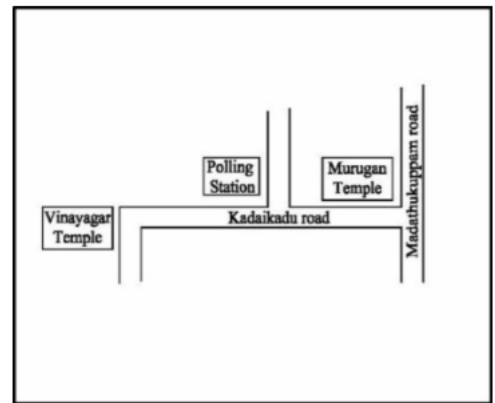

Google Map View

Polling Station Building Front View

Polling Station Front View

Cad View

Key MAP View

1	YDW1056209	பெயர் : தினேஷ் தந்தையின் பெயர்: முருகவேல் வீட்டு எண் : 1 வயது : 25 பாலினம் : ஆண்	Photo is available	2	YDW0577353	பெயர் : விமலராஜ் - தந்தையின் பெயர்: கலியபெருமாள் - வீட்டு எண் : 3-22 வயது : 31 பாலினம் : ஆண்	Photo is available	3	YDW2218071	பெயர் : தனலெட்சுமி கணவர் பெயர்: பிரவீன் வீட்டு எண் : 3/105 வயது : 30 பாலினம் : பெண்	Photo is available
4	CHB4974267	பெயர் : நிர்மலராஜ் தந்தையின் பெயர்: வீரமுத்து - வீட்டு எண் : 4/46 வயது : 39 பாலினம் : ஆண்	Photo is available	5	YDW0953489	பெயர் : சுபாஷ் - தந்தையின் பெயர்: சேகர் - வீட்டு எண் : 4-368 வயது : 27 பாலினம் : ஆண்	Photo is available	6	YDW1056225	பெயர் : ரம்பா கணவர் பெயர்: பால்ராஜ் வீட்டு எண் : 4/455-1 வயது : 31 பாலினம் : பெண்	Photo is available
7	YDW1061860	பெயர் : கயல்விழி கணவர் பெயர்: முத்துராமன் வீட்டு எண் : 4/457 வயது : 31 பாலினம் : பெண்	Photo is available	8	YDW1566389	பெயர் : கனகசபை - தந்தையின் பெயர்: சாமித்துரை - வீட்டு எண் : 4-482 வயது : 60 பாலினம் : பெண்	Photo is available	9	YDW0673913	பெயர் : ராஜகணபதி - தந்தையின் பெயர்: கனகசபை - வீட்டு எண் : 4-482 வயது : 30 பாலினம் : ஆண்	Photo is available
10	CHB4874301	பெயர் : செல்வி - கணவர் பெயர்: சுந்தரமூர்த்தி - வீட்டு எண் : 4-483 வயது : 53 பாலினம் : பெண்	Photo is available	11	YDW1566413	பெயர் : ராஜசுந்தரி - கணவர் பெயர்: விஜயகுமார் - வீட்டு எண் : 4-485 வயது : 63 பாலினம் : பெண்	Photo is available	12	YDW1566421	பெயர் : இரூசாயி - கணவர் பெயர்: அன்பழகன் - வீட்டு எண் : 4-485 வயது : 60 பாலினம் : பெண்	Photo is available
13	CHB4974226	பெயர் : திரிபுரசுந்தரி - கணவர் பெயர்: ஜிவகர் - வீட்டு எண் : 4-485 வயது : 52 பாலினம் : பெண்	Photo is available	14	YDW0499111	பெயர் : இராஜசுமார் - தந்தையின் பெயர்: விஜயகுமார் - வீட்டு எண் : 4-485 வயது : 32 பாலினம் : ஆண்	Photo is available	15	YDW0673905	பெயர் : விக்னேஷ் - தந்தையின் பெயர்: விஜயகுமார் - வீட்டு எண் : 4-485 வயது : 30 பாலினம் : ஆண்	Photo is available
16	YDW1566439	பெயர் : பன்னீர்செல்வம் - தந்தையின் பெயர்: சுப்பையன் - வீட்டு எண் : 4-486 வயது : 68 பாலினம் : ஆண்	Photo is available	17	YDW1566447	பெயர் : விஜயராணி - கணவர் பெயர்: பன்னீர்செல்வம் - வீட்டு எண் : 4-486 வயது : 61 பாலினம் : பெண்	Photo is available	18	CHB4974234	பெயர் : சரஸ்வதி - தந்தையின் பெயர்: பன்னீர்செல்வம் - வீட்டு எண் : 4-486 வயது : 42 பாலினம் : பெண்	Photo is available
19	YDW0118216	பெயர் : கோபிநாதன் - தந்தையின் பெயர்: பன்னீர்செல்வம் - வீட்டு எண் : 4-486 வயது : 35 பாலினம் : ஆண்	Photo is available	20	YDW1566454	பெயர் : அஞ்சம்மாள் - கணவர் பெயர்: வீரமுத்து - வீட்டு எண் : 4-488 வயது : 66 பாலினம் : பெண்	Photo is available	21	YDW2213759	பெயர் : விஜயகுமார் தந்தையின் பெயர்: வீரமுத்து வீட்டு எண் : 4/488 வயது : 44 பாலினம் : ஆண்	Photo is available
22	CHB4874327	பெயர் : வேலு - தந்தையின் பெயர்: கணேசன் - வீட்டு எண் : 4-490 வயது : 59 பாலினம் : ஆண்	Photo is available	23	YDW1566462	பெயர் : சட்டநாதன் - தந்தையின் பெயர்: கணேசன் - வீட்டு எண் : 4-490 வயது : 58 பாலினம் : ஆண்	Photo is available	24	YDW1566470	பெயர் : இந்திரா - தந்தையின் பெயர்: சட்டநாதன் - வீட்டு எண் : 4-490 வயது : 55 பாலினம் : பெண்	Photo is available
25	CHB4874335	பெயர் : வளர்மதி - கணவர் பெயர்: வேலு - வீட்டு எண் : 4-490 வயது : 55 பாலினம் : பெண்	Photo is available	26	YDW0065847	பெயர் : விஜயராஜ் - தந்தையின் பெயர்: சட்டநாதன் - வீட்டு எண் : 4-490 வயது : 37 பாலினம் : ஆண்	Photo is available	27	YDW0263871	பெயர் : புருஷோத்தமன் - தந்தையின் பெயர்: சட்டநாதன் - வீட்டு எண் : 4-490 வயது : 34 பாலினம் : ஆண்	Photo is available
28	YDW0953471	பெயர் : சீனவாசன் - தாயின் பெயர்: வேலு - வீட்டு எண் : 4-490 வயது : 27 பாலினம் : ஆண்	Photo is available	29	YDW1566488	பெயர் : அருள்ராஜ் - தந்தையின் பெயர்: உத்திராபதி - வீட்டு எண் : 4-491 வயது : 76 பாலினம் : ஆண்	Photo is available	30	YDW1566496	பெயர் : ராஜேஸ்வரி - தந்தையின் பெயர்: அருள்ராஜ் - வீட்டு எண் : 4-491 வயது : 71 பாலினம் : பெண்	Photo is available